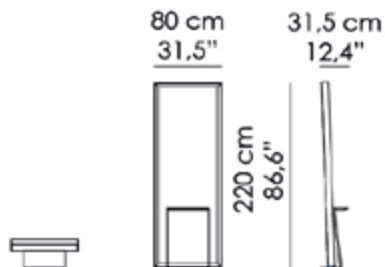

## M-18-A

**Misure | Size**  
80x31.5x H 220cm  
(31.5'x12.4'x H 86.6')