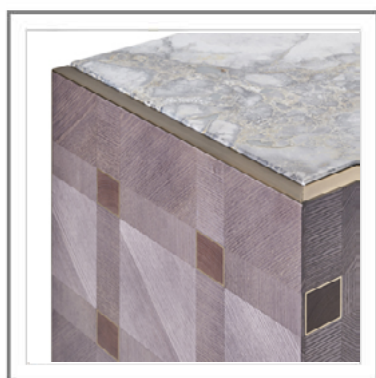

MACALLAN \_ Credenza in Frassino tinto Fumè e decorata con intarsi e dettagli in ottone, finitura Bronzo Antico. | Sideboard in stained Fumè Ashwood . Inlaid structure adorned with details in brass, Antique Bronze finish.

MACALLAN \_ Dettaglio inserto top in marmo (optional). | Marble top insert (optional).

MACALLAN \_ Interno credenza: struttura in laccato opaco (su richiesta), mensola in vetro extra-chiaro e led (optional). | Inner view: structure in matte lacquered upon request), shelf in extra-clear glass and led lights (optional).

# MACALLAN

Credenza. Struttura in listellare di pioppo italiano, assemblata a 45°, impiallacciata in Frassino (impiallaccio con spessore 2 mm) tinto Fumè e decorata con intarsi e dettagli in ottone, finitura Bronzo Antico. Base in metallo verniciato nero.  
Cerniere disegnate da Bellavista Collection e maniglie in ottone finitura Bronzo antico, con dettaglio in cuoio. Interno in acero naturale attrezzato con mensola in vetro extra-chiaro.  
Optional:  
Top in marmo  
Illuminazione a LED con accensione apertura anta.

Sideboard. Structure made in Italian poplar blockboard, 45° assembly, veneered with 2 mm thickness real Ashwood stained Fumè. Inlaid structure adorned with details in brass, Antique Bronze finish. Base in metal, Black finish.  
In-house designed hinges and handles made in brass, Antique Bronze finish (OBA) with belting leather detail.  
Inside in real natural maple wood with shelf in extra-clear glass.  
Optional:  
Top insert in marble  
Door contact switch LED LIGHTS