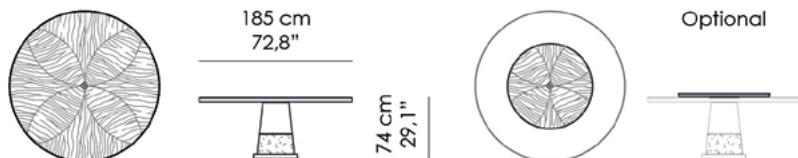

OLIVER _ Dettaglio spessore top. | Closeup: top thickness.

OLIVER

Tavolo da pranzo. Top con intarsio in listellare di pioppo italiano, impiallacciato in Rovere o Noce. Base composta da blocco in marmo Botticino e legno massiccio di Rovere o Noce. Dettagli in metallo finitura "Tudor".

Optional: Lazy-Susan con intarsio.

*Note: Finitura Cenere e Cognac non spazzolata per quest' articolo

Dining Table. Inlaid top in Italian poplar blockboard, veneered with real Oak or Walnut wood. Solid Botticino marble plinth with solid wood in Oak or Walnut. Details in metal, "Tudor" finish.

Optional: Inlaid Lazy-Susan.

*Note: Both Cenere and Cognac stains are not brushed finishes on this item only.

TD-12-C

Misure | Size
 Ø 185cm x H 74cm
 (Ø 72.8" x H 29.1")

BASE E TOP | TOP AND BASE

	RG Rovere Grigio Grey Oak
	RM Rovere Moka Moka Oak
	RN Rovere Naturale Natural Oak
	RCE Rovere Cenere Cenere Oak
	RCG Rovere Cognac Cognac Oak
	NC Noce Canaletto Naturale Natural American Walnut
	NCS Noce Canaletto Scuro Dark American Walnut
	NCM Noce Canaletto Moka Moka American Walnut
	SG Sucupira Grigio Grey Sukupira