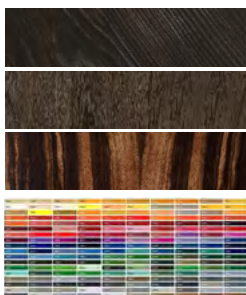

MONET \_ Specchiera da appoggio con cornice in Larice Carbone e Larice Bianco (su richiesta). | Floor-standing mirror. Frame made in Carbone Larch and White Larch (upon request).

MONET \_ Dettaglio specchio con cornice interna in ottone, finitura Bronzo Antico. | Close-up: Mirror detail with inner frame in brass, Antique Bronze finish.

# MONET

Specchiera da appoggio. Cornice in listellare di pino italiano, impiallacciata con legni Europei ed esotici o in finitura laccato opaco colore (scala RAL). Specchio liscio con dettaglio in ottone, finitura Bronzo Antico. Optional: Piedini in ottone, finitura Bronzo Antico (OBA).

Floor-standing mirror. Frame made in Italian poplar blockboard, veneered outside with real European or exotic woods, or lacquered finish glossy or matte (scala RAL). Plain mirror with detail in brass, Antique Bronze finish. Optional: Feet in brass, Antique Bronze finish (OBA).

### CORNICE | FRAME

- LNC | Larice Carbone  
Carbone Larch
- SG | Sucupira Grigio  
Grey Sukupira
- E | Ebano  
Ebony
- RAL | Laccato opaco-lucido  
Matte-glossy lacquered