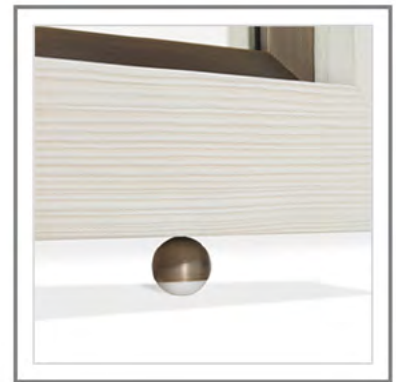

MONET \_ Specchiera da appoggio con cornice in Larice Carbone e Larice Bianco (su richiesta). | Floor-standing mirror. Frame made in Carbone Larch and White Larch (upon request).

MONET \_ Dettaglio specchio con cornice interna in ottone, finitura Bronzo Antico. | Close-up: Mirror detail with inner frame in brass, Antique Bronze finish.

MONET \_ Dettaglio cornice. | Frame detail.

MONET \_ Piedino in ottone, finitura Bronzo Antico (Optional). | Foot in brass, Antique Bronze finish (Optional).

# MONET

Specchiera da appoggio. Cornice in listellare di pino italiano, impiallacciata con legni Europei ed esotici o in finitura laccato opaco colore (scala RAL). Specchio liscio con dettaglio in ottone, finitura Bronzo Antico. Optional: Piedini in ottone, finitura Bronzo Antico (OBA).

Floor-standing mirror. Frame made in Italian poplar blockboard, veneered outside with real European or exotic woods, or lacquered finish glossy or matte (scala RAL). Plain mirror with detail in brass, Antique Bronze finish. Optional: Feet in brass, Antique Bronze finish (OBA).