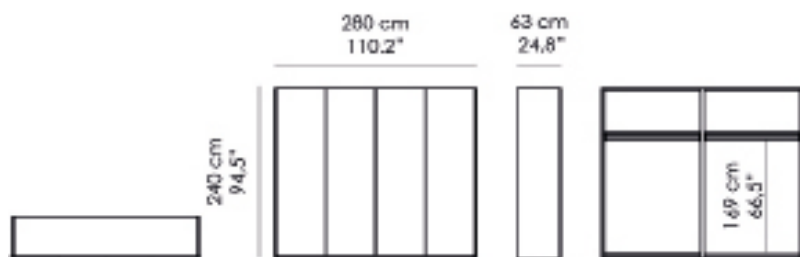

## NT-11-A

**Misure | Size**  
280x63 H 240cm  
(110.2''x24.8''x H 94.5'')