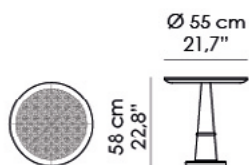

## T-44-A

**Misure | Size**  
Ø 55 H 58cm  
(Ø 21.7" x H 22.8")

## T-44-B

**Misure | Size**  
Ø 70 H 58cm  
(Ø 21.7" x H 27.6")