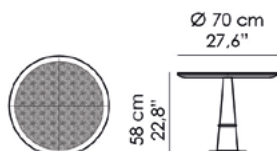

## T-44-A

**Misure | Size**  
Ø 55 H 58cm  
(Ø 21.7" x H 22.8")

## T-44-B

**Misure | Size**  
Ø 70 H 58cm  
(Ø 21.7" x H 27.6")