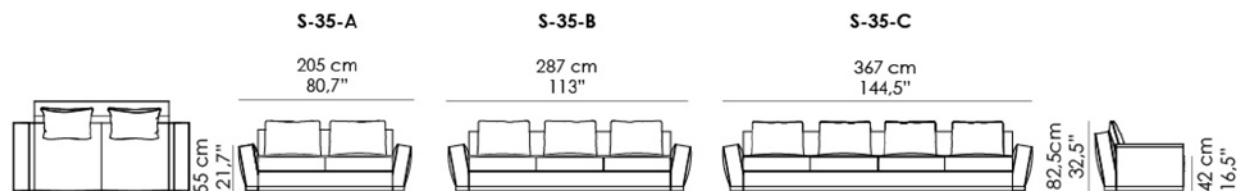

Possibilità di soluzioni angolari su richiesta.

Note:

Per larghezza 205 cm: n. 2 cuscini di schienale inclusi.

Per larghezza 287 cm: n. 3 cuscini di schienale inclusi.

Per larghezza 367 cm: n. 4 cuscini di schienale inclusi.

Corner sofa upon request.

Notes:

For width 205 cm: no. 2 back pillows included.

For width 287 cm: no. 3 back pillows included.

For width 367 cm: no. 4 back pillows included.

RIVESTIMENTO | COVERS

TESSUTO O PELLE FORNITO DAL CLIENTE | FABRIC OR LEATHER PROVIDED BY THE CLIENT