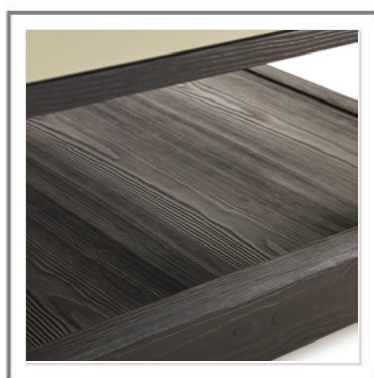

CLUBCAFÈ \_ Tavolino con struttura in legno massiccio e top laccato lucido, Nuances Bellavista Collection. | Coffee table. Structure in solid wood with top in lacquered finish, Nuances Bellavista Collection.

CLUBCAFÈ \_ Dettaglio top. | Top detail.

CLUBCAFÈ \_ Ripiano inferiore in larice Carbone. | Lower shelf in Carbone larch finish.

CLUBCAFÈ \_ Dettaglio struttura in massiccio di rovere, finitura Cognac. | Structure detail view in solid oak, Cognac finish.

Tavolino da caffè. Struttura in legno massiccio di Rovere finitura Cognac o Cenere spazzolato, o Larice Carbone. Top in mdf laccato lucido o opaco Nuances Bellavista Collection.

Coffee table. Structure in solid Oak, Cognac or Cenere brushed finish or Carbone larch. Top in mdf lacquered matte or glossy finish Nuances Bellavista Collection.