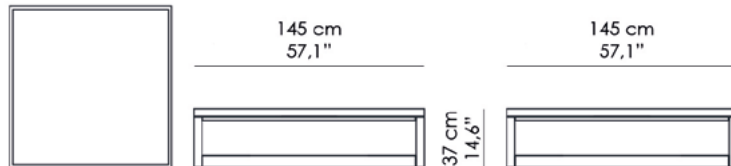

## T-42-A

**Misure | Size**  
70x70x H 37cm  
(27.6'x27.6'x H 14.6')

## T-42-C

**Misure | Size**  
145x145x H 37cm  
(57.1'x57.1'x H 14.6')