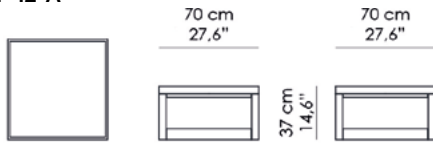

## T-42-A

**Misure | Size**  
70x70x H 37cm  
(27.6'x27.6'x H 14.6')

## T-42-C

**Misure | Size**  
145x145x H 37cm  
(57.1'x57.1'x H 14.6')

## T-42-E

**Misure | Size**  
120x50x H 50cm  
(47.2'x19.7'x H 19.7')