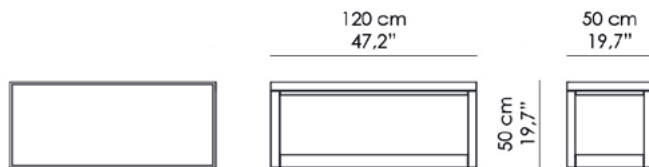

## T-42-A

**Misure | Size**  
70x70x H 37cm  
(27.6'x27.6'x H 14.6')

## T-42-C

**Misure | Size**  
145x145x H 37cm  
(57.1'x57.1'x H 14.6')

## T-42-E

**Misure | Size**  
120x50x H 50cm  
(47.2'x19.7'x H 19.7')