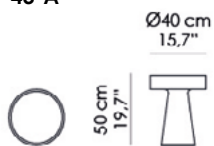

T-43-A

Misure | Size
 Ø 40 H 50cm
 (Ø 15.7'x H 19.7')

T-43-B

Misure | Size
 90x45 H 37cm
 (35.4'x17.7' H 14.6')

VERSIONE ROTONDA | ROUND TABLE VERSION

BASE | BASE

TOP | TOP

VERSIONE OVALE | OVAL TABLE VERSION