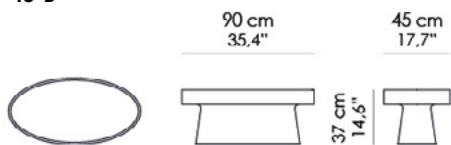

CHAMPIGNON

Tavolino da caffè. Versione rotonda con base in legno massiccio di Larice Carbone o Frassino Termocotto, top in mdf laccato lucido o opaco Nuances Bellavista Collection. Versione ovale con base in mdf laccato lucido o opaco Nuances Bellavista Collection. Top in Larice Carbone o Frassino Termocotto. Dettaglio inferiore in metallo, finitura Gold disponibile solo per la versione rotonda.

T-43-A

Misure | Size
 Ø 40 H 50cm
 (Ø 15.7'x H 19.7')

T-43-B

Misure | Size
 90x45 H 37cm
 (35.4'x17.7' H 14.6')

VERSIONE ROTONDA | ROUND TABLE VERSION

BASE | BASE

TOP | TOP

VERSIONE OVALE | OVAL TABLE VERSION