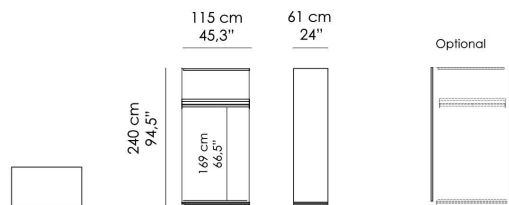

CU | Cuoio col.Caffè
Saddle-leather, Caffè color.

Misure standard | *Standard sizes*

NT-09PJ-A

ERMES Project

NT-09PJ-A1

NT-09PJ-A2

NT-09PJ-AD

NT-09PJ-B