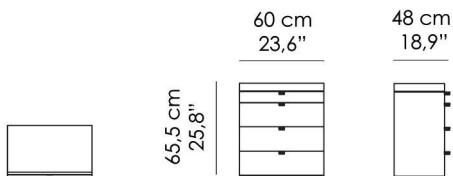

NT-09PJ-DR60