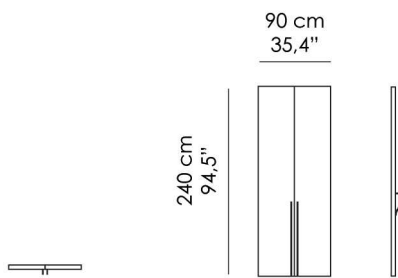

CU | Cuoio col.Caffè
Saddle-leather, Caffè color.

Misure standard | *Standard sizes*

NT-09PJ-A

ERMES Project

NT-09PJ-A1

NT-09PJ-A2

NT-09PJ-AD

NT-09PJ-B