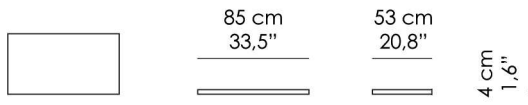

CU | Cuoio col.Caffè
Saddle-leather, Caffè color.

Misure standard | *Standard sizes*

NT-09PJ-A

ERMES Project

NT-09PJ-A1

NT-09PJ-A2

NT-09PJ-AD

NT-09PJ-B