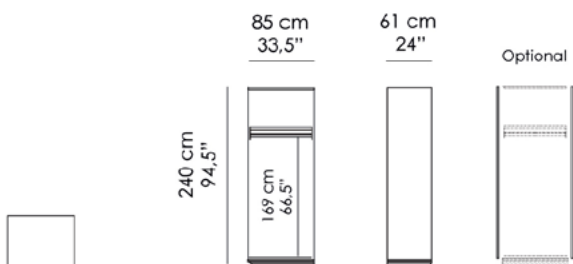

ERMES Project

Armadio e cabina armadio componibile. Struttura in listellare di pioppo italiano, impiallacciata esternamente ed internamente in Rovere o Noce, assemblata a 45°.

Moduli da L. 85 cm o 115 cm attrezzati con n. 1 mensola rivestita in similpelle col. caffè e n. 1 tubo appendiabiti con dettagli in ottone. Divisorio o fianco sempre da aggiungere. Per la versione armadio aggiungere ante lisce o contenitive con cerniere su misura in ottone disegnate da Bellavista Collection, finitura Bronzo Antico (OBA) e maniglie MAN-11 in metallo, finitura Bronzo Antico.

NT-09PJ-A

Misure | Size
 85x61 H 240cm
 (33.5"x24"x H 94.5")

NT-09PJ-A1

Misure | Size
 85x53x4 cm
 (33.5"x20.8x 1.6")

NT-09PJ-A2

Misure | Size
 85 cm
 (33.5")

NT-09PJ-AD

Misure | Size
 90x H 240cm
 (35.4"x H 94.5")

NT-09PJ-B

Misure | Size
 115x61 H 240cm
 (45.3"x24"x H 94.5")

NT-09PJ-B1

Misure | Size
115x53x4 cm
(45.3"x20.8"x 1.6")

NT-09PJ-B2

Misure | Size
115 cm
(45.3")

NT-09PJ-C

Misure | Size
120x H 240cm
(47.2'x H 94.5')

NT-09PJ-D

Misure | Size
60x13.5 H 240cm
(23.6"x5.3"x H 94.5")

NT-09PJ-DR60

Misure | Size
60x48x H 65.5cm
(23.6'x18.9'x H 25.8')

NT-09PJ-DR90

Misure | Size
90x48x H 65.5cm
(35.6'x18.9'x H 25.8')

FINITURE STANDARD | STANDARD FINISHES