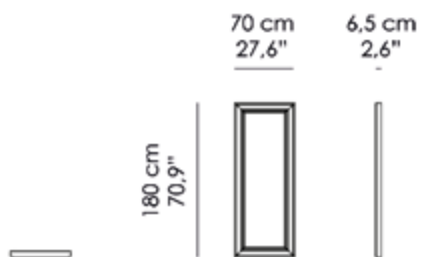

NORMA_ Specchio a parete con cornice in ottone finitura oro rosa (su richiesta). | Wall mounted mirror with rose gold (upon request) frame.

NORMA_ Dettaglio cornice, lavorata a mano con finitura oro rosa artigianale (su richiesta). | Close up of hand-carved frame with rose gold finish (upon request), applied by hand.

NORMA_ Dettaglio cornice | Close-up of frame.

NORMA_ Ambientazione | Room setting

NORMA

Specchio rettangolare a parete. Cornice in ottone, lavorato a mano e rifinito in finitura bronzo antico (OBA). Specchio bronzato.

Rectangular wall-mounted mirror. Hand-carved solid brass in antique bronze finish, applied by hand. Bronze mirror.

M-15-A

Misure | Size
70x6.5x H 180cm
(27.6'x2.6'x H 70.9')

CORNICE | FRAME

OBA | *Bronzo Antico (su Ottone)*
Antique Bronze (on Brass)