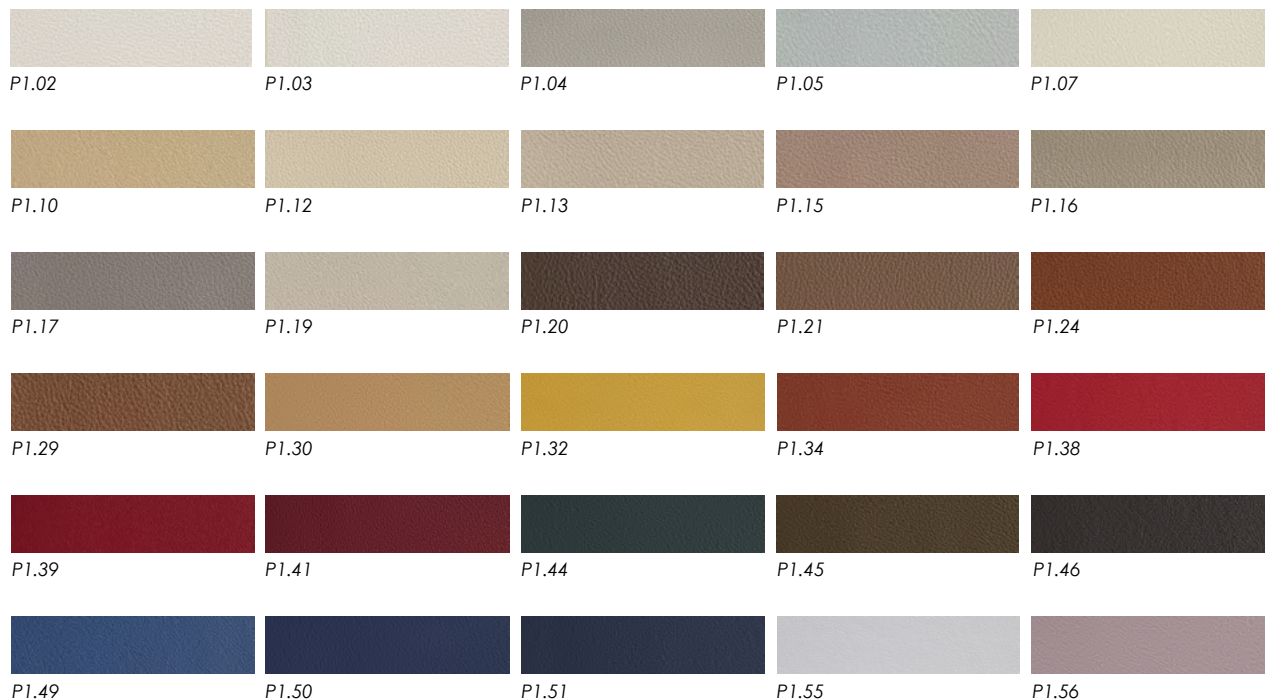

TESSUTO CAT. EXTRA LUSSO | FABRIC CAT. EXTRA LUSSO

DULCECHINA BENCH

PELLE CAT.P1 | LEATHER CAT. P1

PELLE CAT.P3 | LEATHER CAT.P3

PELLE CAT.P3 NABUCK | LEATHER CAT.P3 NABUCK