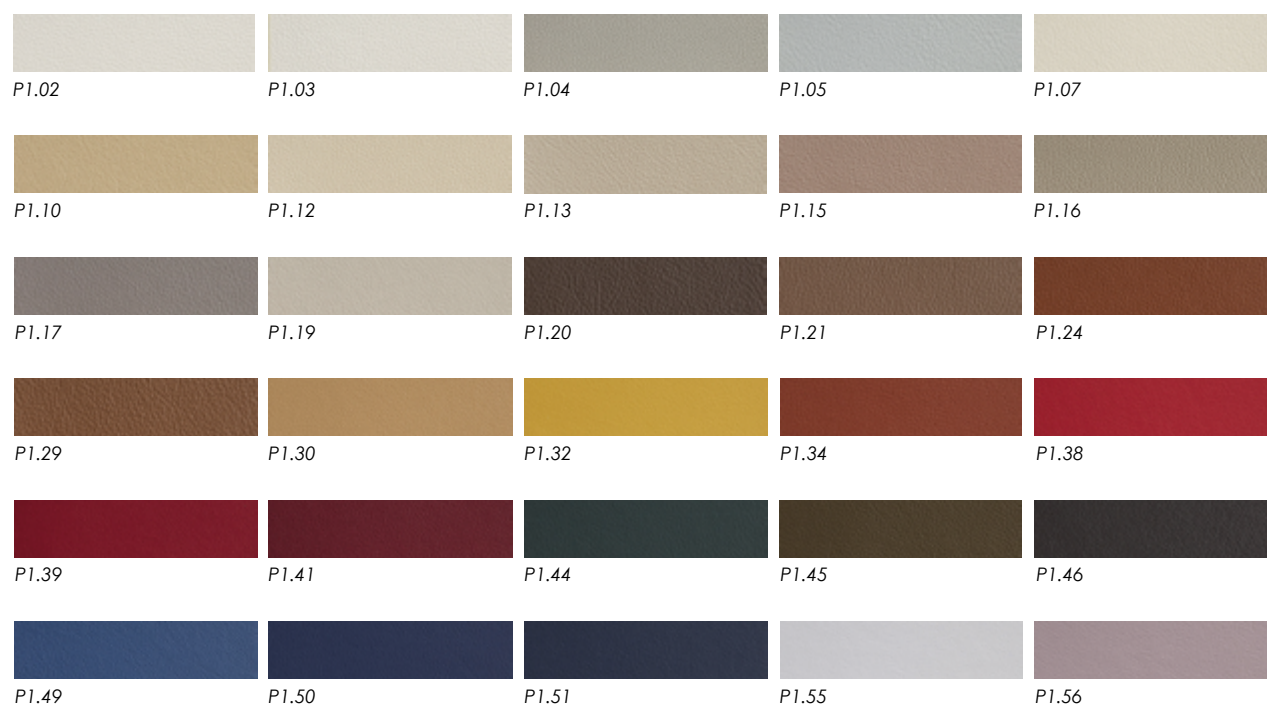

PELLE CAT.P1 | LEATHER CAT. P1