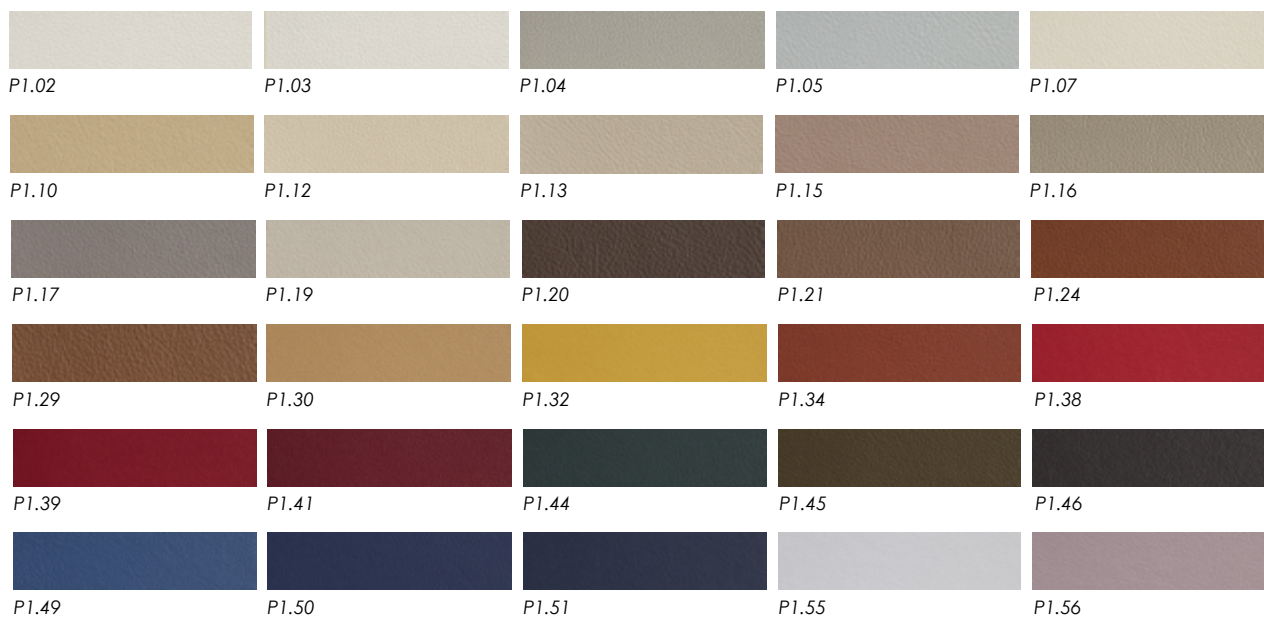

### FINITURA STANDARD | STANDARD FINISHES

E | *Ebano*  
*Ebony*

SG | *Sucupira Grigio*  
*Grey Sukupira*

*Cuoio luxury "Sughero"*  
*Luxury saddle-leather "SUGHERO"*

*Cuoio luxury "Melanzana"*  
*Luxury saddle-leather "MELANZANA"*

### OPTIONAL: FINITURA LUCIDA | GLOSSY FINISH

E | *Ebano*  
*Ebony*

SG | *Sucupira Grigio*  
*Grey Sukupira*

PELLE CAT.P1 | LEATHER CAT. P1

PELLE CAT.P3 | LEATHER CAT.P3

PELLE CAT.P3 NABUCK | LEATHER CAT.P3 NABUCK