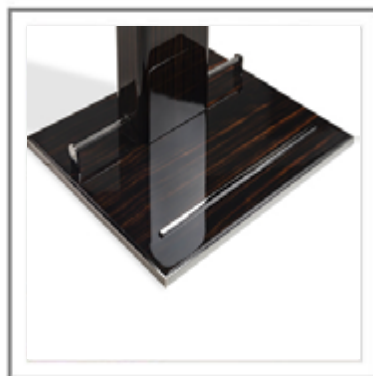

MI-SERVO\_ Servomuto completo di specchio (Optional) rivestito in pelle (limited edition) ed in ebano lucido con dettagli in ottone, finitura cromo. | Valet stand with mirror (Optional) padded in leather (special edition) and glossy ebony with details in brass, Chrome finish.

MI-SERVO\_ Dettaglio portapantaloni. | Pants hanger detail.

MI-SERVO\_ Dettaglio base. | Base detail.

MI-SERVO\_ Dettaglio gruccia e mensola portaoggetti. | Detail view: clothes hanger and shelf.

## MI-SERVO

Servomuto. Struttura in massiccio di faggio, impiallacciato in Ebano o Sucupira grigio oppure rivestito in pelle stampata o cuoio luxury. Dettagli in ottone, finitura Cromo. Mensola in massiccio di noce rivestita in velluto color rosso. Gruccia in acero naturale.

Optional:

Specchio ovale con struttura in ottone, finitura Cromo. Retro nella stessa finitura della struttura.

Finitura lucida (disponibile solo per versione Ebano e Sucupira Grigio).

Valet stand. Structure in solid linden wood, veneered with real Ebony or Grey Sukupira, padded in leather or luxury saddle-leather. Details in brass, Chrome finish. Shelf in solid walnut padded in red velvet. Clothes hanger in maple wood.