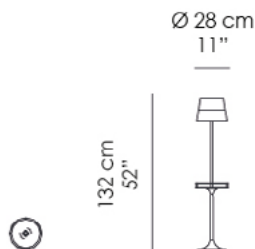

### Misure | Size

Ø 28x H 132cm

(Ø 11''x H 52'')