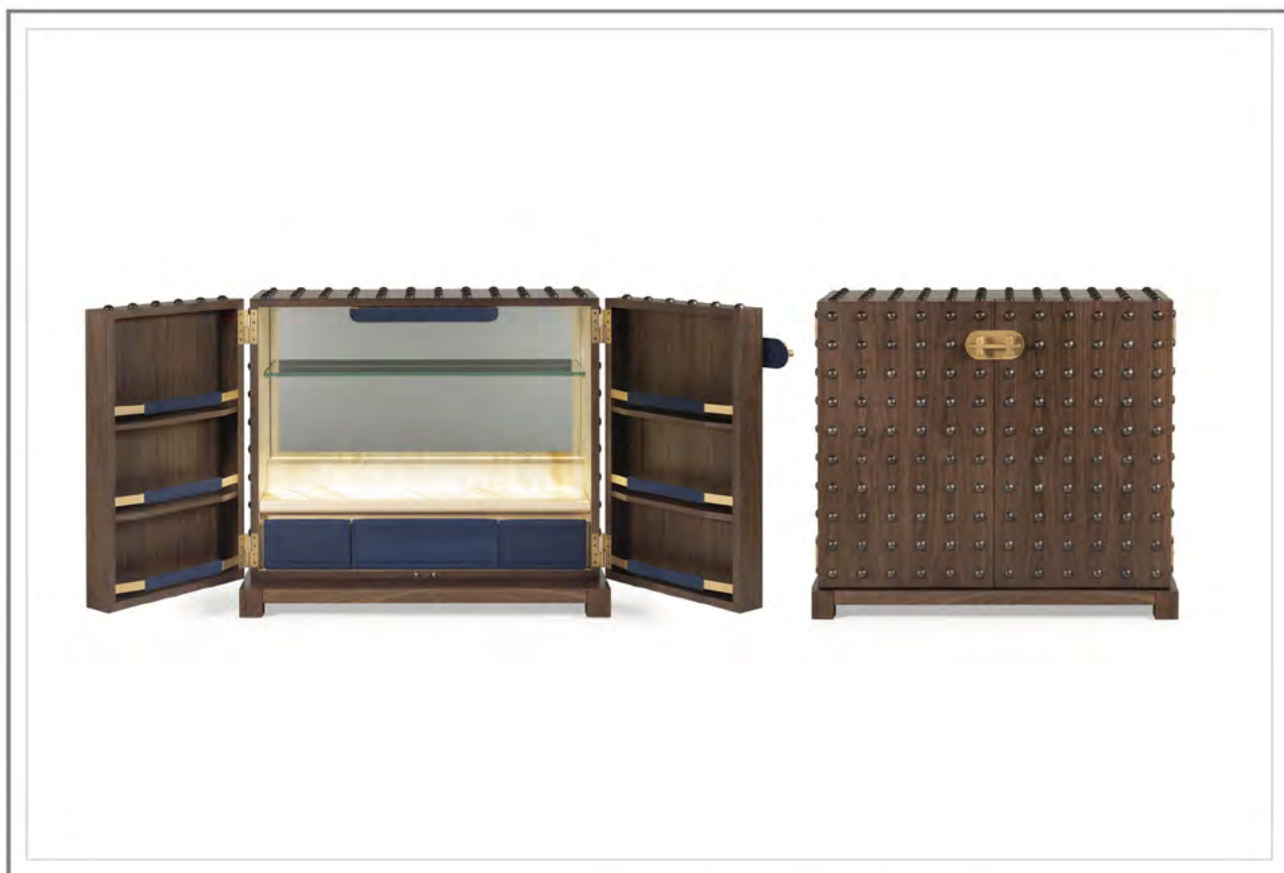

TUDOR bar unit

TUDOR bar unit _ Mobile bar in noce tinto scuro. Dettaglio vista interna. | Bar unit in dark stained walnut. Inner detail view

TUDOR bar unit_ Dettaglio vassoio estraibile in acero naturale. | Detail removable tray in natural maple.

TUDOR bar unit_ Anta contenitiva con dettagli in metallo finitura Gold e particolari in cuoio. | Close-up: storage door with details in metal, Gold finish and saddleleather.

TUDOR bar unit_ Dettaglio cassetti interni con frontali rivestiti in cuoio. | Detail view: drawers with frontals padded in saddleleather.

TUDOR bar unit

Mobile bar. Struttura in listellare di pino italiano, impiallacciato esternamente con legni Europei ed esotici, assemblata a 45°, rivestita con borchie decorative finitura bronzo antico. N.2 ante contenitive con dettagli in metallo finitura Gold e cuoio. Maniglie in alluminio e cerniere in finitura Gold. Interno in acero naturale con dettaglio in onice bianco retroilluminato, schienale in specchio. N.1 mensola in vetro extra chiaro, N.3 cassetti con frontali rivestiti in cuoio e N.1 ripiano estraibile di servizio. Illuminazione a LED ad accensione automatica, con sensore di movimento. Optional: Ante, fianchi e top rivestiti in lamiera di acciaio inox satinato, finitura Tudor.

Bar unit. Structure in Italian poplar blockboard, veneered with real European or exotico woods, 45° assembly, clad with decorative studs, bronze finish. N.2 storage doors with details in metal, Gold finish and saddle-leather. Handles in aluminum and hinges in Gold finish. Inside in real natural maple wood with detail in backlit white onyx, inner back in mirror. No.1 shelf in extra-clear glass, No. 3 drawers with frontals padded in saddle-leather and No.1 pull-out serving shelf. Motion activated LED LIGHTS. Optional: Doors, sides and top clad in brushed stainless steel, Tudor finish.