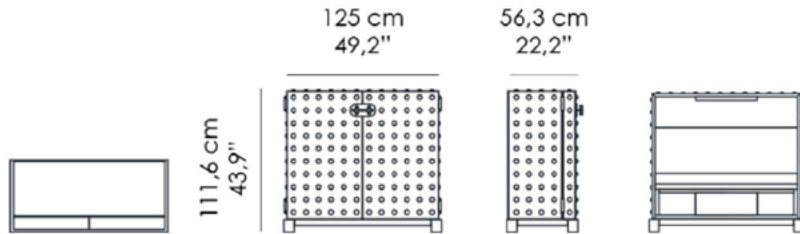

TUDOR bar unit_ Anta contenitiva con dettagli in metallo finitura Gold e particolari in cuoio. | Close-up: storage door with details in metal, Gold finish and saddleleather.

TUDOR bar unit_ Dettaglio cassetti interni con frontali rivestiti in cuoio. | Detail view: drawers with frontals padded in saddleleather.

TUDOR bar unit

Mobile bar. Struttura in listellare di pino italiano, impiallacciato esternamente con legni Europei ed esotici, assemblata a 45°, rivestita con borchie decorative finitura bronzo antico. N.2 ante contenitive con dettagli in metallo finitura Gold e cuoio. Maniglie in alluminio e cerniere in finitura Gold. Interno in acero naturale con dettaglio in onice bianco retroilluminato, schienale in specchio. N.1 mensola in vetro extra chiaro, N.3 cassetti con frontali rivestiti in cuoio e N.1 ripiano estraibile di servizio. Illuminazione a LED ad accensione automatica, con sensore di movimento. Optional: Ante, fianchi e top rivestiti in lamiera di acciaio inox satinato, finitura Tudor.

Bar unit. Structure in Italian poplar blockboard, veneered with real European or exotico woods, 45° assembly, clad with decorative studs, bronze finish. N.2 storage doors with details in metal, Gold finish and saddle-leather. Handles in aluminum and hinges in Gold finish. Inside in real natural maple wood with detail in backlit white onyx, inner back in mirror. No.1 shelf in extra-clear glass, No. 3 drawers with frontals padded in saddle-leather and No.1 pull-out serving shelf. Motion activated LED LIGHTS. Optional: Doors, sides and top clad in brushed stainless steel, Tudor finish.

D-38-A

Misure | Size
125x56.3x H 111.6cm
(49.2''x22.2''x H 43.9'')

FINITURE STANDARD | STANDARD FINISHES

INTERNO | INNER

BORCHIE DECORATIVE | DECORATIVE STUDS

CERNIERE E DETTAGLI | DETAILS AND HINGES

FRONTALI CASSETTI | FRONTALS DRAWERS