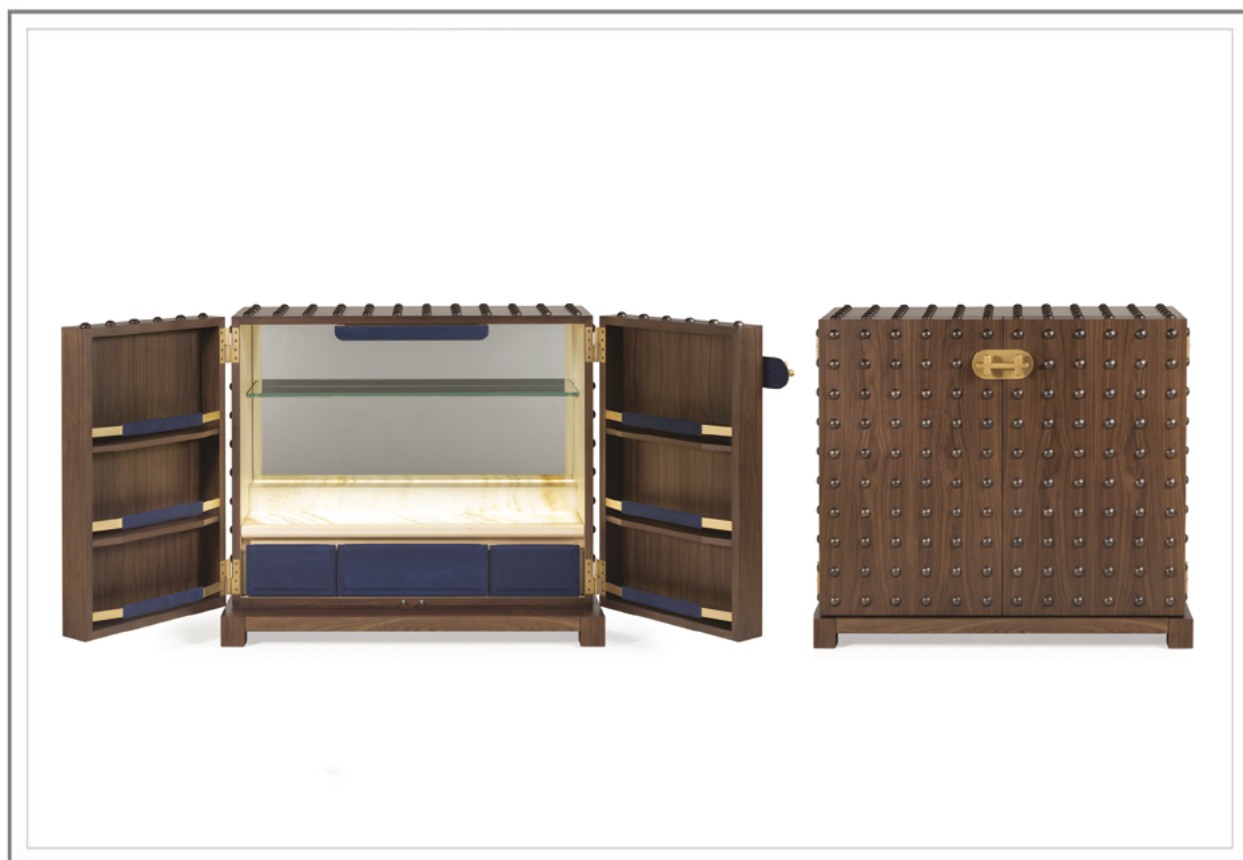

TUDOR bar unit

TUDOR bar unit _ Mobile bar in noce tinto scuro. Dettaglio vista interna. | Bar unit in dark stained walnut. Inner detail view.

TUDOR bar unit_ Dettaglio vassoio estraibile in acero naturale. | Detail removable tray in natural maple.

TUDOR bar unit_ Anta contenitiva con dettagli in metallo finitura Bronzata e particolari in cuoio. | Close-up: storage door with details in metal, Bronzed finish and saddle-leather.

TUDOR bar unit_ Dettaglio cassetti interni con frontali rivestiti in cuoio. | Detail view: drawers with frontals padded in saddle-leather.

TUDOR bar unit

Mobile bar. Struttura in listellare di pioppo italiano, impiallacciato esternamente con legni Europei ed esotici, assemblata a 45°, rivestita con borchie decorative finitura bronzo antico. N.2 ante contenitive con dettagli in metallo bronzato e cuoio. Maniglie in alluminio e cerniere in finitura Bronzata. Interno in acero naturale con dettaglio in onice bianco retroilluminato, schienale in specchio. N.1 mensola in vetro extra chiaro, N.3 cassetti con frontali rivestiti in cuoio e N.1 ripiano estraibile di servizio. Illuminazione a LED ad accensione apertura anta.

Optional:

Ante, fianchi e top rivestiti in lamiera di acciaio inox satinato, finitura Tudor.

Bar unit. Structure in Italian poplar blockboard, veneered with real European or exotic woods, 45° assembly, clad with decorative studs, bronze finish. N.2 storage doors with details in bronzed metal saddle-leather. Handles in aluminum and hinges in bronze finish. Inside in real natural maple wood with detail in backlit white onyx, inner back in mirror. No.1 shelf in extra-clear glass, No. 3 drawers with frontals padded in saddle-leather and No.1 pull-out serving shelf. Door contact switch LED LIGHTS.