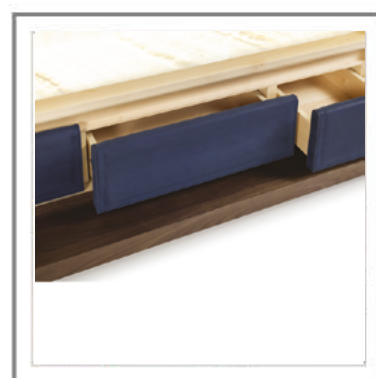

TUDOR bar unit

TUDOR bar unit _ Mobile bar in noce tinto scuro. Dettaglio vista interna. | Bar unit in dark stained walnut. Inner detail view.

TUDOR bar unit_ Dettaglio vassoio estraibile in acero naturale. | Detail removable tray in natural maple.

TUDOR bar unit_ Anta contenitiva con dettagli in metallo finitura Bronzata e particolari in cuoio. | Close-up: storage door with details in metal, Bronzed finish and saddle-leather.

TUDOR bar unit_ Dettaglio cassetti interni con frontali rivestiti in cuoio. | Detail view: drawers with frontals padded in saddle-leather.

TUDOR bar unit

Mobile bar. Struttura in listellare di pioppo italiano, impiallacciato esternamente con legni Europei ed esotici, assemblata a 45°, rivestita con borchie decorative finitura bronzo antico. N.2 ante contenitive con dettagli in metallo bronzato e cuoio. Maniglie in alluminio e cerniere in finitura Bronzata. Interno in acero naturale con dettaglio in onice bianco retroilluminato, schienale in specchio. N.1 mensola in vetro extra chiaro, N.3 cassetti con frontali rivestiti in cuoio e N.1 ripiano estraibile di servizio. Illuminazione a LED ad accensione apertura anta.

Optional:

Ante, fianchi e top rivestiti in lamiera di acciaio inox satinato, finitura Tudor.

Bar unit. Structure in Italian poplar blockboard, veneered with real European or exotic woods, 45° assembly, clad with decorative studs, bronze finish. N.2 storage doors with details in bronzed metal saddle-leather. Handles in aluminum and hinges in bronze finish. Inside in real natural maple wood with detail in backlit white onyx, inner back in mirror. No.1 shelf in extra-clear glass, No. 3 drawers with frontals padded in saddle-leather and No.1 pull-out serving shelf. Door contact switch LED LIGHTS.