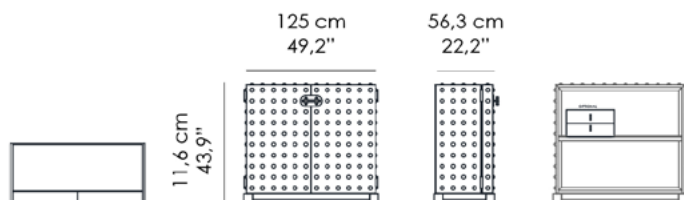

Optional:

Doors, sides and top clad in brushed stainless steel, Tudor finish.

D-38-A

Misure | Size

125 x 56.3 x H 111.6cm
(49.2'' x 22.2 '' x H 43.9 '')

FINITURE STANDARD | STANDARD FINISHES

	SG <i>Sucupira Grigio</i> <i>Grey Sukupira</i>
	RG <i>Rovere Grigio</i> <i>Grey Oak</i>
	RM <i>Rovere Moka</i> <i>Moka Oak</i>
	RN <i>Rovere Naturale</i> <i>Natural Oak</i>
	NC <i>Noce Canaletto Naturale</i> <i>Natural American Walnut</i>
	NCS <i>Noce Canaletto Scuro</i> <i>Dark American Walnut</i>
	NCM <i>Noce Canaletto Moka</i> <i>Moka American Walnut</i>
	P <i>Palissandro</i> <i>Rosewood</i>
	E <i>Ebano</i> <i>Ebony</i>