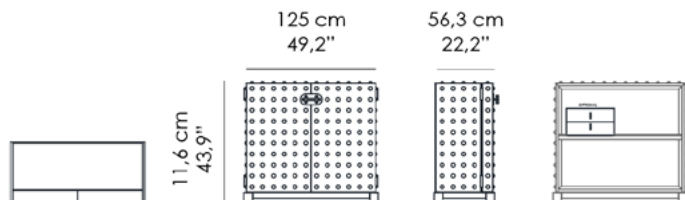

## D-39-A

**Misure | Size**  
125 x 56.3 x H 11.6cm  
(49.2'' x 22.2 '' x H 4.6 '' )