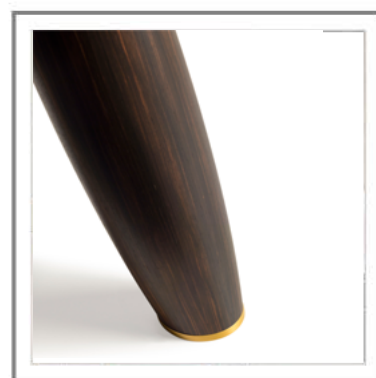

QUATTRO PASSI

QUATTRO PASSI_ Tavolo da pranzo in finitura ebano. | Dining table in ebony finish.

QUATTRO PASSI_ Dettaglio intarsio top. |
Close-up: Inlaid top

QUATTRO PASSI_ Dettaglio gamba. | Leg
detail.

QUATTRO PASSI_ Dettaglio gamba con
particolare in alluminio finitura Gold. |
Detail view: Leg with detail in aluminum,
Gold finish.

QUATTRO PASSI

Tavolo da pranzo. Top e gambe in listellare di pioppo italiano, impiallacciati con legni Europei ed esotici (impiallaccio con spessore 4 mm). Top intarsiato. Dettaglio gambe in alluminio, finitura Gold.

Dining Table. Top and base in Italian poplar blockboard, veneered with 4 mm thickness real European or exotic woods. Inlaid top. Legs details in aluminum, Gold finish.

TD-11-A

Misure | Size
260x110xH 75cm
(102.4''x43.3''x H 29.5')