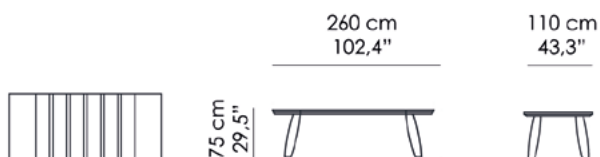

QUATTRO PASSI

QUATTRO PASSI_ Tavolo da pranzo in finitura ebano. | Dining table in ebony finish.

QUATTRO PASSI_ Dettaglio intarsio top. |
Close-up: Inlaid top

QUATTRO PASSI_ Dettaglio gamba. | Leg
detail.

QUATTRO PASSI_ Dettaglio gamba con
particolare in alluminio finitura Gold. |
Detail view: Leg with detail in aluminum,
Gold finish.

QUATTRO PASSI

Tavolo da pranzo. Top e gambe in listellare di pioppo italiano, impiallacciati con legni Europei ed esotici (impiallaccio con spessore 4 mm). Top intarsiato. Dettaglio gambe in alluminio, finitura Gold.

Dining Table. Top and base in Italian poplar blockboard, veneered with 4 mm thickness real European or exotic woods. Inlaid top. Legs details in aluminum, Gold finish.

TD-11-A

Misure | Size
260x110xH 75cm
(102.4''x43.3''x H 29.5')

TD-11-B

Misure | Size
300x110xH 75cm
(118.1''x43.3''x H 29.5')

TD-11-C

Misure | Size
260x140xH 75cm
(102.4''x55.1''x H 29.5')

FINITURE STANDARD | STANDARD FINISHES

- NC | Noce Canaletto Naturale
Natural American Walnut
- NCS | Noce Canaletto Scuro
Dark American Walnut
- NCM | Noce Canaletto Moka
Moka American Walnut
- SG | Sucupira Grigio
Grey Sukupira
- E | Ebano
Ebony