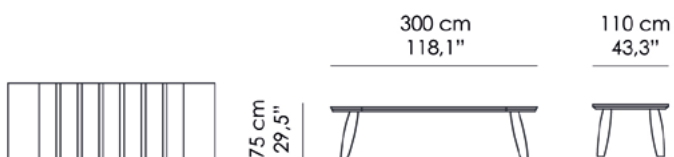

QUATTRO PASSI_ Dettaglio gamba con
particolare in alluminio finitura Gold. |
Detail view: Leg with detail in aluminum,
Gold finish.

QUATTRO PASSI

Tavolo da pranzo. Top e gambe in listellare di pioppo italiano, impiallacciati con legni Europei ed esotici (impiallaccio con spessore 4 mm). Top intarsiato. Dettaglio gambe in alluminio, finitura Gold.

Dining Table. Top and base in Italian poplar blockboard, veneered with 4 mm thickness real European or exotic woods. Inlaid top. Legs details in aluminum, Gold finish.

TD-11-A

Misure | Size
260x110xH 75cm
(102.4''x43.3''x H 29.5')

TD-11-B

Misure | Size
300x110xH 75cm
(118.1''x43.3''x H 29.5')

TD-11-C

Misure | Size
260x140xH 75cm
(102.4''x55.1''x H 29.5')

FINITURE STANDARD | STANDARD FINISHES

- NC | Noce Canaletto Naturale
Natural American Walnut
- NCS | Noce Canaletto Scuro
Dark American Walnut
- NCM | Noce Canaletto Moka
Moka American Walnut
- SG | Sucupira Grigio
Grey Sukupira
- E | Ebano
Ebony