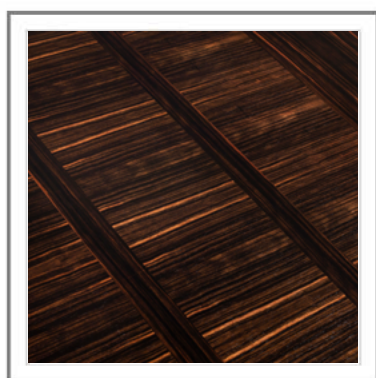

QUATTRO PASSI

QUATTRO PASSI_ Tavolo da pranzo in finitura ebano. | Dining table in ebony finish.

QUATTRO PASSI_ Dettaglio intarsio top. |
Close-up: Inlaid top

QUATTRO PASSI_ Dettaglio gamba. | Leg
detail.

QUATTRO PASSI_ Dettaglio gamba con
particolare in alluminio finitura Gold. |
Detail view: Leg with detail in aluminum,
Gold finish.

QUATTRO PASSI

Tavolo da pranzo. Top e gambe in listellare di pioppo italiano, impiallacciati con legni Europei ed esotici (impiallaccio con spessore 4 mm). Top intarsiato. Dettaglio gambe in alluminio, finitura Gold.

Dining Table. Top and base in Italian poplar blockboard, veneered with 4 mm thickness real European or exotic woods. Inlaid top. Legs details in aluminum, Gold finish.

TD-11-A

Misure | Size
260x110xH 75cm
(102.4''x43.3''x H 29.5')