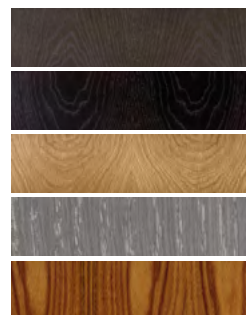

QUATTRO PASSI_ Dettaglio gamba con
particolare in alluminio finitura Gold. |
Detail view: Leg with detail in aluminum,
Gold finish.

QUATTRO PASSI

Tavolo da pranzo. Top e gambe in listellare di pino italiano, impiallacciati con legni Europei ed esotici (impiallaccio con spessore 4 mm). Top intarsiato. Dettaglio gambe in alluminio, finitura Gold.

FINITURE STANDARD | STANDARD FINISHES

NC | *Noce Canaletto Naturale*
Natural American Walnut

NCS | *Noce Canaletto Scuro*
Dark American Walnut

NCM | *Noce Canaletto Moka*
Moka American Walnut

E | *Ebano*
Ebony

SG | *Sucupira Grigio*
Grey Sukupira

RG | *Rovere Grigio*
Grey Oak

RM | *Rovere Moka*
Moka Oak

RN | *Rovere Naturale*
Natural Oak

RS | *Rovere Smoke*
Smoke Oak

P | *Palissandro*
Rosewood

OPTIONAL: DETTAGLIO GAMBE | LEGS DETAILS