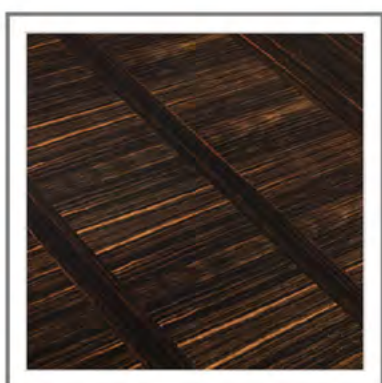

QUATTRO PASSI

QUATTRO PASSI_ Tavolo da pranzo in finitura ebano. | Dining table in ebony finish.

QUATTRO PASSI_ Dettaglio intarsio top. |
Close-up: Inlaid top

QUATTRO PASSI_ Dettaglio gamba. | Leg
detail.

QUATTRO PASSI_ Dettaglio gamba con
particolare in alluminio finitura Gold. |
Detail view: Leg with detail in aluminum,
Gold finish.

QUATTRO PASSI

Tavolo da pranzo. Top e gambe in listellare di pino italiano, impiallacciati con legni Europei ed esotici (impiallaccio con spessore 4 mm). Top intarsiato. Dettaglio gambe in alluminio, finitura Gold.

Dining Table. Top and base in Italian poplar blockboard, veneered with 4 mm thickness real European or exotic woods. Inlaid top. Legs details in aluminum, Gold finish.

TD-11-A

Misure | Size
260x110xH 75cm
(102.4''x43.3''x H 29.5'')

FINITURE STANDARD | STANDARD FINISHES

NC | *Noce Canaletto Naturale*
Natural American Walnut

NCS | *Noce Canaletto Scuro*
Dark American Walnut

NCM | *Noce Canaletto Moka*
Moka American Walnut

E | *Ebano*
Ebony