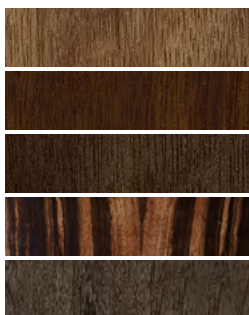

QUATTRO PASSI_ Dettaglio gamba con
particolare in alluminio finitura Gold. |
Detail view: Leg with detail in aluminum,
Gold finish.

QUATTRO PASSI

Tavolo da pranzo. Top e gambe in listellare di pino italiano, impiallacciati con legni Europei ed esotici (impiallaccio con spessore 4 mm). Top intarsiato. Dettaglio gambe in alluminio, finitura Gold.

Dining Table. Top and base in Italian poplar blockboard, veneered with 4 mm thickness real European or exotic woods. Inlaid top. Legs details in aluminum, Gold finish.

TD-11-A

Misure | Size
260x110xH 75cm
(102.4''x43.3''x H 29.5'')

FINITURE STANDARD | STANDARD FINISHES

NC | *Noce Canaletto Naturale*
Natural American Walnut

NCS | *Noce Canaletto Scuro*
Dark American Walnut

NCM | *Noce Canaletto Moka*
Moka American Walnut

E | *Ebano*
Ebony

SG | *Sucupira Grigio*
Grey Sukupira

RG | *Rovere Grigio*
Grey Oak

RM | *Rovere Moka*
Moka Oak

RN | *Rovere Naturale*
Natural Oak

RS | *Rovere Smoke*
Smoke Oak

P | *Palissandro*
Rosewood

OPTIONAL: DETTAGLIO GAMBE | LEGS DETAILS