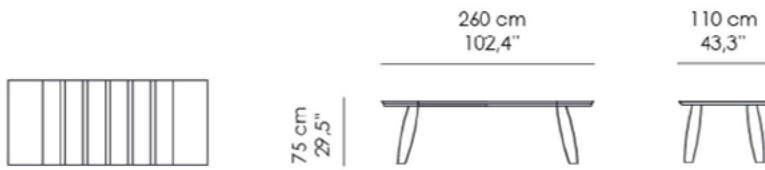

QUATTRO PASSI

QUATTRO PASSI_ Tavolo da pranzo in finitura ebano. | Dining table in ebony finish.

QUATTRO PASSI_ Dettaglio intarsio top. |
Close-up: Inlaid top

QUATTRO PASSI_ Dettaglio gamba. | Leg
detail.

QUATTRO PASSI_ Dettaglio gamba con
particolare in alluminio finitura Gold. |
Detail view: Leg with detail in aluminum,
Gold finish.

QUATTRO PASSI

Tavolo da pranzo. Top e gambe in listellare di pino italiano, impiallacciati con legni Europei ed esotici (impiallaccio con spessore 4 mm). Top intarsiato. Dettaglio gambe in alluminio, finitura Gold.

Dining Table. Top and base in Italian poplar blockboard, veneered with 4 mm thickness real European or exotic woods. Inlaid top. Legs details in aluminum, Gold finish.

TD-11-A

Misure | Size
260x110xH 75cm
(102.4''x43.3''x H 29.5'')

TD-11-B

Misure | Size
300x110xH 75cm
(118.1''x43.3''x H 29.5'')

TD-11-C

Misure | Size
260x140xH 75cm
(102.4''x55.1''x H 29.5'')

TD-11-D

Misure | Size
180x180xH 75cm
(70.9''x70.9''x H 29.5'')

TD-11-E

Misure | Size
Ø 180xH 75cm
(Ø 70.9''x H 29.5'')