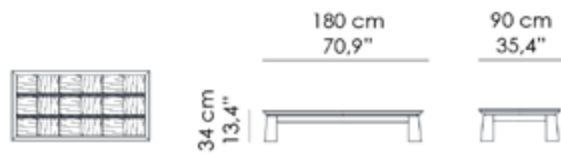

PROMETEO

Tavolino da caffè. Struttura in legno massiccio di Rovere, Noce o Olmo. Top intarsiato, in listellare di pioppo italiano, impiallacciato (4mm) in Rovere, Noce o Olmo naturale.

Coffee Table. Structure in solid Oak, Walnut or Elm wood. Inlaid top in Italian poplar blockboard, veneered (4mm) with real Oak, Walnut or Natural Elm wood.

T-40-B

FINITURE STANDARD | STANDARD FINISHES

	RG	|	Rovere Grigio Grey Oak
	RM	|	Rovere Moka Moka Oak
	RN	|	Rovere Naturale Natural Oak
	RCE	|	Rovere Cenere Cenere Oak
	RCG	|	Rovere Cognac Cognac Oak
	NC	|	Noce Canaletto Naturale Natural American Walnut
	NCS	|	Noce Canaletto Scuro Dark American Walnut
	NCM	|	Noce Canaletto Moka Moka American Walnut
	OLM	|	Olmo Naturale Natural elm wood