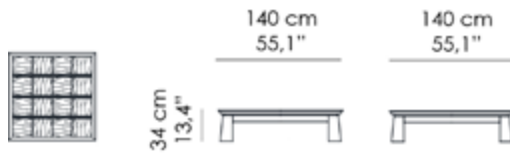

PROMETEO

Tavolino da caffè. Struttura in legno massiccio di Rovere, Noce o Olmo. Top intarsiato, in listellare di pioppo italiano, impiallacciato (4mm) in Rovere, Noce o Olmo naturale.

Coffee Table. Structure in solid Oak, Walnut or Elm wood. Inlaid top in Italian poplar blockboard, veneered (4mm) with real Oak, Walnut or Natural Elm wood.

T-40-A