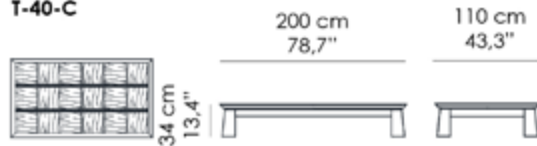

T-40-C

FINITURE STANDARD | STANDARD FINISHES

	RG	|	Rovere Grigio Grey Oak
	RM	|	Rovere Moka Moka Oak
	RN	|	Rovere Naturale Natural Oak
	RCE	|	Rovere Cenere Cenere Oak
	RCG	|	Rovere Cognac Cognac Oak
	NC	|	Noce Canaletto Naturale Natural American Walnut
	NCS	|	Noce Canaletto Scuro Dark American Walnut
	NCM	|	Noce Canaletto Moka Moka American Walnut
	OLM	|	Olmo Naturale Natural elm wood