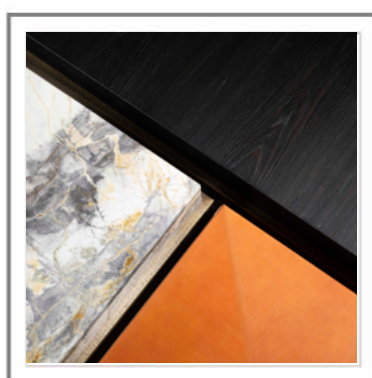

OSCAR_ Tavolino da caffè da 70x70cm con struttura in ottone martellinato, finitura Bronzo Antico. Top in marmo Invisible grey (sinistra) e rivestito in cuoio (destra) con cuciture tono su tono. | Coffee table 70x70cm structure in hammered brass, Antique Bronze finish. Top in Invisible grey marble (left) and padded in saddle-leather (right), with matching stitches.

OSCAR_ Dettaglio frontale: tavolino con top intarsiato in larice carbone. | Frontal view: Top detail in Carbone larch.

OSCAR_ Dettaglio top in alcune finiture disponibili: larice Carbone, Marmo invisible grey e top rivestito in cuoio. | Close-up: Top in some available finishes: Carbone larch, marble Invisible Grey and top padded in saddle-leather.

OSCAR_ Dettaglio dall'alto: top tavolino rivestito in cuoio con cuciture tono su tono. | Top view: Top padded in saddle-leather, matching stitches.

OSCAR

Tavolino da caffè. Struttura in ottone martellinato, finitura Bronzo Antico (OBA). Top in listellare di pioppo italiano, spessore 8 cm, impiallacciato con legni Europei ed esotici, o rivestito in cuoio luxury con cuciture in tinta, oppure rivestito in marmo.

Coffee and side table. Structure in hammered brass, Antique Bronze finish. Top in Italian poplar blockboard, 8 cm thickness, veneered with real European or exotic woods, or padded with luxury saddle-leather, matching stitches, or top clad in marble.