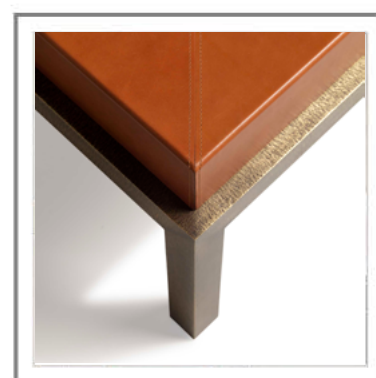

OSCAR_ Tavolino da caffè da 70x70cm con struttura in ottone martellinato, finitura Bronzo Antico. Top in marmo Invisible grey (sinistra) e rivestito in cuoio (destra) con cuciture tono su tono. | Coffee table 70x70cm structure in hammered brass, Antique Bronze finish. Top in Invisible grey marble (left) and padded in saddle-leather (right), with matching stitches.

OSCAR_ Dettaglio frontale: tavolino con top intarsiato in larice carbone. | Frontal view: Top detail in Carbone larch.

OSCAR_ Dettaglio top in alcune finiture disponibili: larice Carbone, Marmo invisible grey e top rivestito in cuoio. | Close-up: Top in some available finishes: Carbone larch, marble Invisible Grey and top padded in saddle-leather.

OSCAR_ Dettaglio dall'alto: top tavolino rivestito in cuoio con cuciture tono su tono. | Top view: Top padded in saddle-leather, matching stitches.

OSCAR

Tavolino da caffè. Struttura in ottone martellinato, finitura Bronzo Antico (OBA). Top in listellare di pioppo italiano, spessore 8 cm, impiallacciato con legni Europei ed esotici, o rivestito in cuoio luxury con cuciture in tinta, oppure rivestito in marmo.

Coffee and side table. Structure in hammered brass, Antique Bronze finish. Top in Italian poplar blockboard, 8 cm thickness, veneered with real European or exotic woods, or padded with luxury saddle-leather, matching stitches, or top clad in marble.