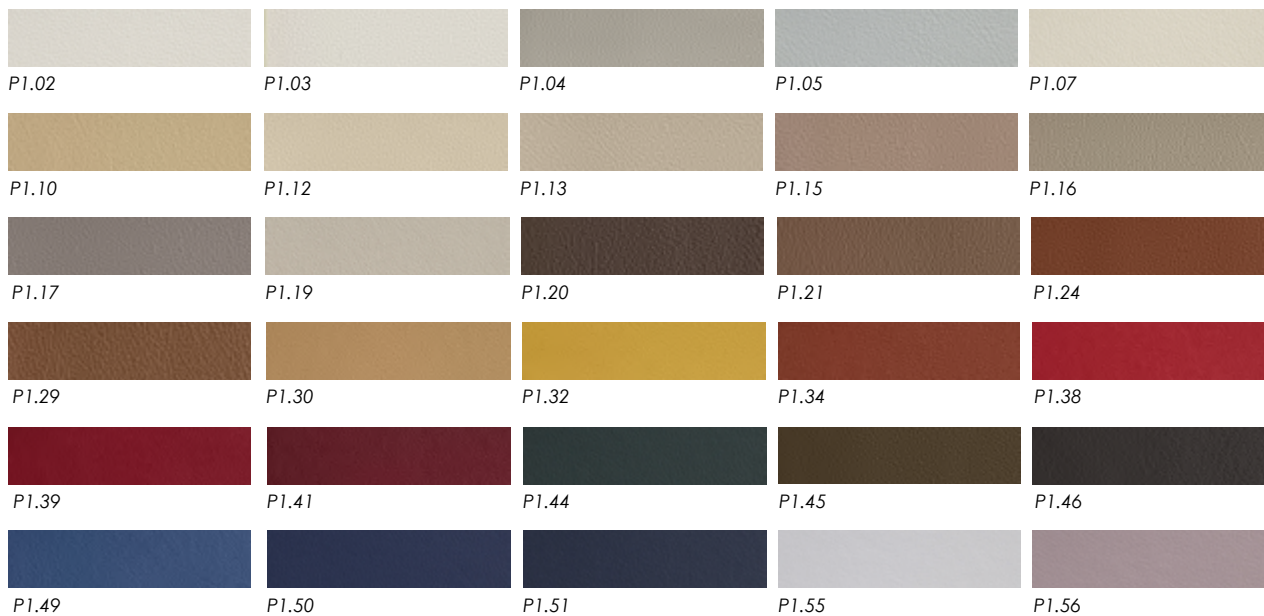

MATILDE

MATILDE_ Divano rivestito in doppio tessuto (su richiesta) con basamento in frassino tinto moka | Sofa upholstered in two different fabrics (upon request).

MATILDE_ Vista basamento in frassino tinto moka e dettaglio cuscino di seduta | Detail view: moka stained ashwood base and seating pillow upholstered in decorative fabric.

BASE | BASE

FRM | Frassino Moka
Moka Ashwood

RIVESTIMENTO | COVERS

TESSUTO O PELLE FORNITO DAL CLIENTE | FABRIC OR LEATHER PROVIDED BY THE CLIENT

TESSUTO CAT.A | FABRIC CAT. A

TESSUTO CAT.B | FABRIC CAT. B

TESSUTO CAT.C | FABRIC CAT. C

TESSUTO CAT.LUSSO | FABRIC CAT.LUSSO

TESSUTO CAT. EXTRA LUSSO | FABRIC CAT. EXTRA LUSSO

PELLE CAT.P1 | LEATHER CAT. P1

PELLE CAT.P3 | LEATHER CAT.P3

PELLE CAT.P3 NABUCK | LEATHER CAT.P3 NABUCK