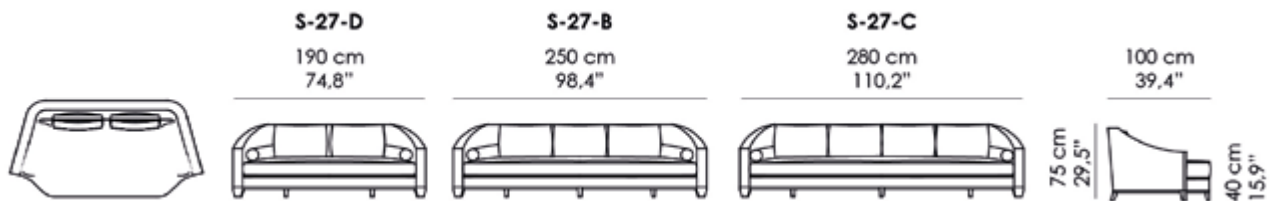

MATILDE

Divano. Struttura in multistrato di pioppo Italiano. Imbottitura in poliuretano espanso a quote differenziate. Cuscino di seduta e schienale imbottiti in piuma d'oca canalizzata con inserto centrale in poliuretano espanso a quote differenziate. Rivestimento non sfoderabile per la struttura, sfoderabile per cuscini di seduta e schienale (per versione in tessuto). Base in massiccio di Frassino tinto Moka.

Per larghezza 190 cm: n. 2 cuscini di schienale e n. 2 cuscini a rullo inclusi.
Per larghezza 250 cm: n. 3 cuscini di schienale e n. 2 cuscini a rullo inclusi.
Per larghezza 280 cm: n. 4 cuscini di schienale e n. 2 cuscini a rullo inclusi.

Sofa. Structure in multilayer Italian poplar wood.

Variable-density polyurethane foam padding. Seat and backrest cushions padded in channeled goose down with central insert in polyurethane foam in different densities. Not removable covers for structure. Removable covers for seat and backrest cushions (for fabric version only). Base in solid Moka stained Ashwood (FRM).

For width 190 cm: no. 2 back cushions and no. 2 roll cushions included.
For width 250 cm: no. 3 back cushions and no. 2 roll cushions included.
For width 280 cm: no. 4 back cushions and no. 2 roll cushions included.

BASE | BASE

FRM | Frassino Moka
Moka Ashwood

RIVESTIMENTO | COVERS

TESSUTO O PELLE FORNITO DAL CLIENTE | FABRIC OR LEATHER PROVIDED BY THE CLIENT

TESSUTO CAT.A | FABRIC CAT. A

TESSUTO CAT.B | FABRIC CAT. B

TESSUTO CAT.C | FABRIC CAT. C

TESSUTO CAT.LUSSO | FABRIC CAT.LUSSO

TESSUTO CAT. EXTRA LUSSO | FABRIC CAT. EXTRA LUSSO