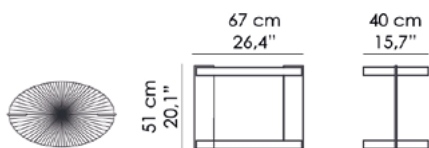

T-38-A

Misure | Size
67x40x H 51 cm
(26.4'x15.7'x H 20.1'')

T-38-B

Misure | Size
Ø 52 H 51 cm
(Ø 20.5'x H 20.1'')

T-38-D

Misure | Size
52x50 H 51 cm
(20.5'x19.7'x H 20.1'')

T-38-F

Misure | Size
72x72 H 38cm
(28.3'x28.3'x H 15'')