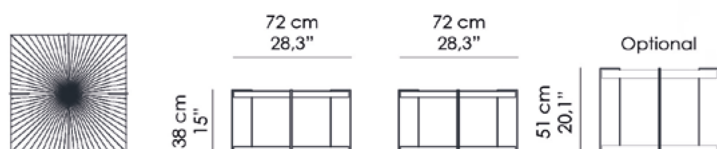

T-38-A

Misure | Size
67x40x H 51 cm
(26.4'x15.7'x H 20.1'')

T-38-B

Misure | Size
Ø 52 H 51 cm
(Ø 20.5'x H 20.1'')

T-38-D

Misure | Size
52x50 H 51 cm
(20.5'x19.7'x H 20.1'')

T-38-F

Misure | Size
72x72 H 38cm
(28.3'x28.3'x H 15'')