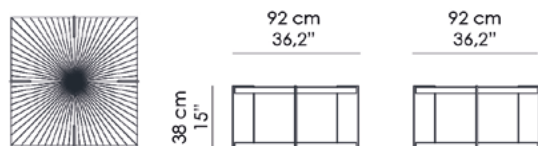

T-38-A

Misure | Size
67x40x H 51 cm
(26.4'x15.7'x H 20.1'')

T-38-B

Misure | Size
Ø 52 H 51 cm
(Ø 20.5'x H 20.1'')

T-38-D

Misure | Size
52x50 H 51 cm
(20.5'x19.7'x H 20.1'')

T-38-F

Misure | Size
72x72 H 38cm
(28.3'x28.3'x H 15'')

T-38-G

Misure | Size
92x92 H 38cm
(36.2'x36.2'x H 15'')

FINITURE STANDARD | STANDARD FINISHES

	SG		Sucupira Grigio Grey Sukupira
	P		Palissandro Rosewood
	NC		Noce Canaletto Naturale Natural American Walnut
	NCS		Noce Canaletto Scuro Dark American Walnut
	NCM		Noce Canaletto Moka Moka American Walnut
	E		Ebano Ebony