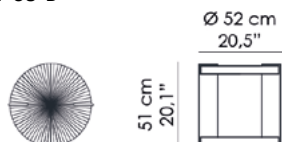

T-38-A

Misure | Size
67x40x H 51 cm
(26.4'x15.7'x H 20.1'')

T-38-B

Misure | Size
Ø 52 H 51 cm
(Ø 20.5'x H 20.1'')

T-38-D

Misure | Size
52x50 H 51 cm
(20.5'x19.7'x H 20.1'')

T-38-F

Misure | Size
72x72 H 38cm
(28.3'x28.3'x H 15'')