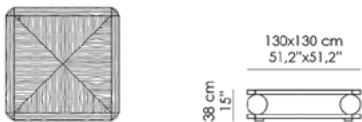

# BALLS

Tavolino da caffè. Struttura in listellare di pioppo Italiano, impiallacciata con legni Europei o esotici. Top con intarsio. Sfere di supporto in Ottone, finitura Bronzo Antico (OBA).  
Optional:  
Sfere con finitura martellinata.

## T-35-A

**Misure | Size**  
130x130x H 38cm  
(51.2"x51.2"x H 15")

## T-35-B

**Misure | Size**  
180x90x H 38cm  
(70.8"x35.4"x H 15")