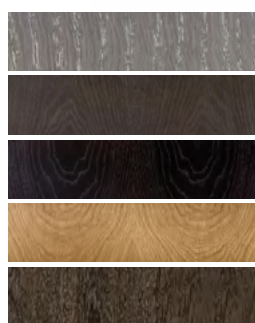

FINITURE STANDARD | STANDARD FINISHES

RS | *Rovere Smoke*
Smoke Oak

RG | *Rovere Grigio*
Grey Oak

RM | *Rovere Moka*
Moka Oak

RN | *Rovere Naturale*
Natural Oak

SG | *Sucupira Grigio*
Grey Sukupira