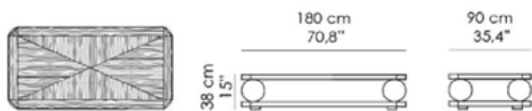

T-35-B

Misure | Size
180x90x H 38cm
(70.8"x35.4"x H 15")