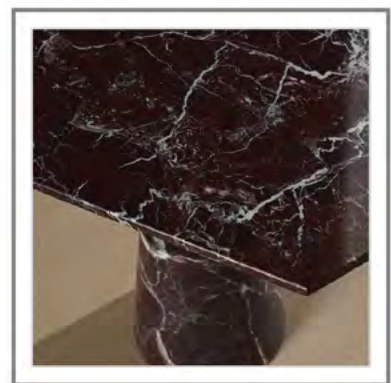

PECHINO_ Tavolino in marmo Rosso Levanto | Side table in solid marble Rosso Levanto

PECHINO_ Vista frontale tavolino con particolare del basamento in marmo Rosso Levanto, finitura levigata | Frontal view with base detail in solid marble Rosso Levanto, honed finish

PECHINO_ Dettaglio base in marmo Rosso Levanto, finitura levigata | Close-up: top in solid marble Rosso Levanto, honed finish.

PECHINO_ Dettaglio top in marmo Rosso Levanto, finitura lucida | Close-up: top in solid marble Rosso Levanto, polished finish.

PECHINO

Tavolino. Struttura in marmo Rosso Pechino (base levigata e top lucido).
Questo prodotto fa parte della collezione DULCECHINA.

Side table. Structure in solid marble Rosso Pechino (honed base and polished top).
This product is part of the DULCECHINA Collection.