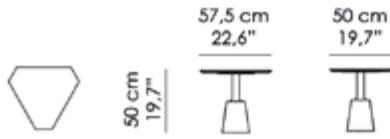

# PECHINO

---

Tavolino. Struttura in marmo Rosso Pechino (base levigata e top lucido).  
Questo prodotto fa parte della collezione DULCECHINA.

Side table. Structure in solid marble Rosso Pechino (honed base and  
polished top).  
This product is part of the DULCECHINA Collection.

## T-33-A

**Misure | Size**  
57.5x50x H 50cm  
(22.6"x19.7"x H 19.7")