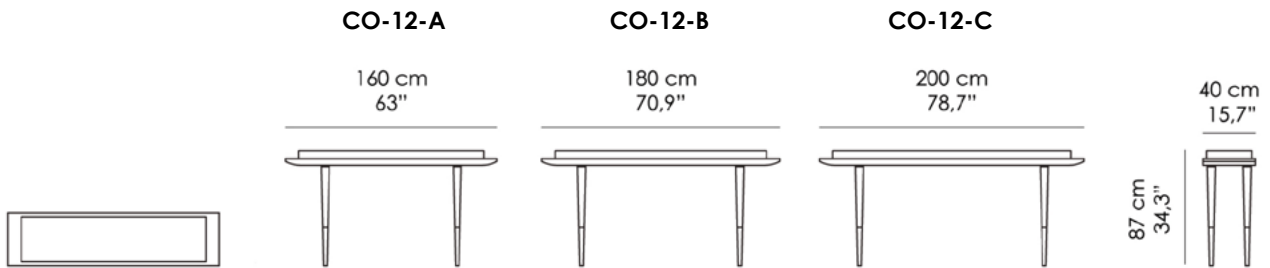

RITZ

Console. Struttura in legno massiccio di Rovere o Noce. Piedini in ottone, finitura Bronzo Antico (OBA). Top retroilluminato in Onice Bianco (illuminazione a LED inclusa) cavo bianco.

Console. Structure in solid Oak or Walnut. Feet clad in brass, Antique Bronze finish (OBA). Backlit White Onyx top (LED LIGHTS included) white cord.

FINITURE STANDARD | STANDARD FINISHES

RG | Rovere Grigio
Grey Oak

RM | Rovere Moka
Moka Oak

RN | Rovere Naturale
Natural Oak

RS | Rovere Smoke
Smoke Oak

NC | Noce Canaletto Naturale
Natural American Walnut

NCS | Noce Canaletto Scuro
Dark American Walnut

NCM | Noce Canaletto Moka
Moka American Walnut

PIEDINI | FEET

OBA | Bronzo Antico (su Ottone)
Antique Bronze (on Brass)

TOP | TOP

Onice Bianco Retroilluminato
Backlit White Onyx