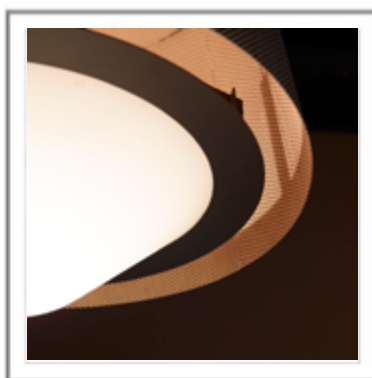

OLYMPIA_ Lampada a sospensione con paralume in metallo forato e diffusore in vetro opalino | Ceiling lamp with structure in perforated metal and diffuser in opaline glass.

OLYMPIA_ Dettaglio paralume in metallo traforato, diffusore in vetro opalino | Closeup: Lampshade in perforated metal with diffuser in opaline glass.

OLYMPIA_ Dettaglio interno paralume in metallo traforato | Close-up: inner lampshade in perforated metal.

OLYMPIA_ Dettaglio sospensione con filo rosso | Ceiling lamp detail: red cord.

OLYMPIA

Lampada a sospensione. Paralume in metallo traforato, finitura Bronzo Antico. Diffusori in vetro opalino.
Note:
220V - 50 HZ / 1xE27 | cavo rosso
110V - 60 HZ / 1xE26 | cavo rosso
Lampadina non inclusa.
Adatto a soffitti da 270 cm a 320 cm di altezza.

Ceiling lamp. Structure in perforated metal, Antique Bronze finish. Diffuser in opaline glass.
Notes:
220V - 50 HZ / 1xE27 | red cord
110V - 60 HZ / 1xE26 | red cord
Light bulb not included.
Suitable for ceilings from 270 cm to 320 cm height.