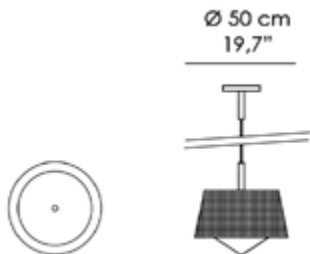

OLYMPIA_ Dettaglio interno paralume in metallo traforato | Close-up: inner lampshade in perforated metal.

OLYMPIA_ Dettaglio sospensione con filo rosso | Ceiling lamp detail: red cord.

OLYMPIA

Lampada a sospensione. Paralume in metallo traforato, finitura Bronzo Antico. Diffusori in vetro opalino.
Note:
220V - 50 HZ / 1xE27 | cavo rosso
110V - 60 HZ / 1xE26 | cavo rosso
Lampadina non inclusa.
Adatto a soffitti da 270 cm a 320 cm di altezza.

Ceiling lamp. Structure in perforated metal, Antique Bronze finish. Diffuser in opaline glass.
Notes:
220V - 50 HZ / 1xE27 | red cord
110V - 60 HZ / 1xE26 | red cord
Light bulb not included.
Suitable for ceilings from 270 cm to 320 cm height.

L-23-A

Misure | Size
Ø 50x H 90/140cm
(Ø 19.7"x H 35.4/55.1")

FINITURE STANDARD | STANDARD FINISHES

BA | *Bronzo Antico*
Antique Bronze