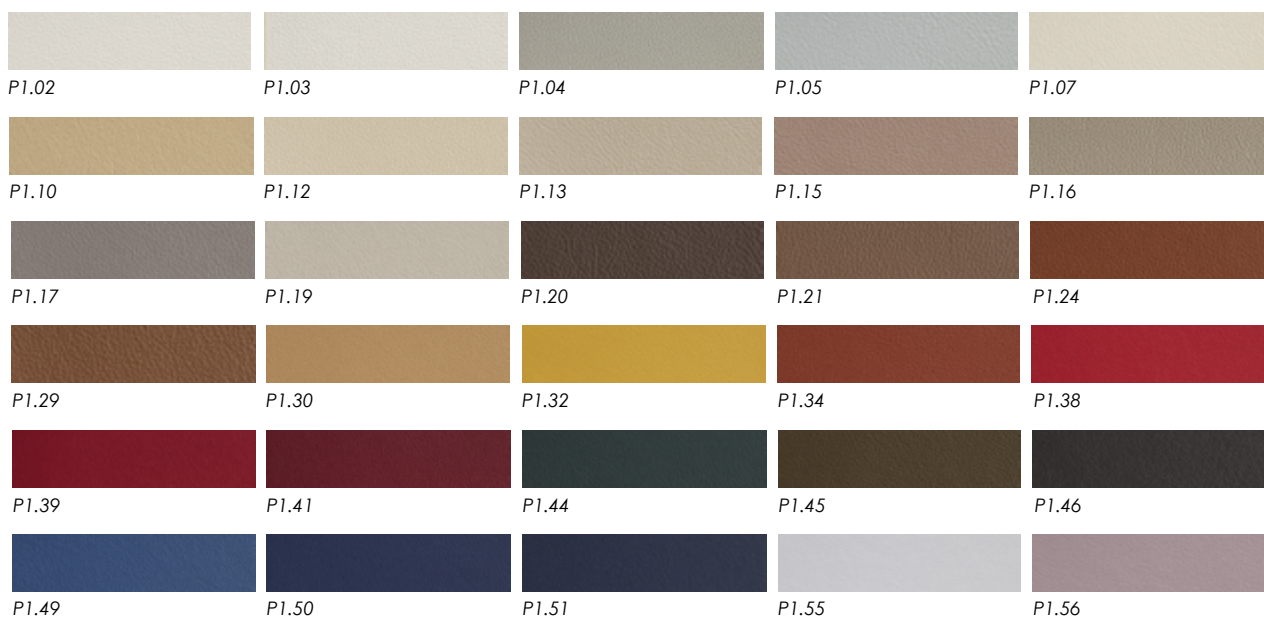

PELLE CAT.P1 | LEATHER CAT. P1