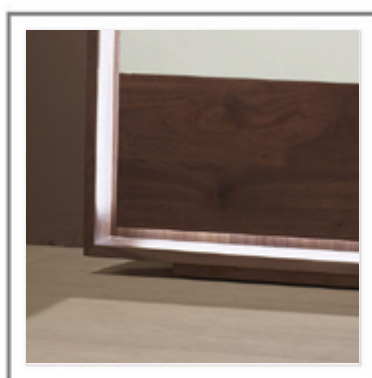

MARRIOTT\_ Specchiera da appoggio con cornice in noce canaletto tinto scuro e illuminazione a led perimetrale (optional) | Floor standing mirror with frame in dark stained walnut and perimetral concealed led lights (optional).

MARRIOTT\_ Dettaglio cornice specchiera in noce canaletto tinto scuro | Base detail in solid dark stained walnut.

MARRIOTT\_ Dettaglio cornice specchiera in noce canaletto tinto scuro con illuminazione (optional) | Base detail in solid dark stained walnut with led lights (optional).

# MARRIOTT

Specchio da appoggio. Struttura in massiccio di Rovere o Noce. Specchio liscio.  
Optional:  
Luci a LED perimetrali incassate nella cornice (Accensione tramite presa comandata).

Floor-standing mirror. Frame in solid Oak or Walnut. Plain mirror.  
Optional:  
Perimetral LED LIGHTS concealed in the frame (Wall switch control).