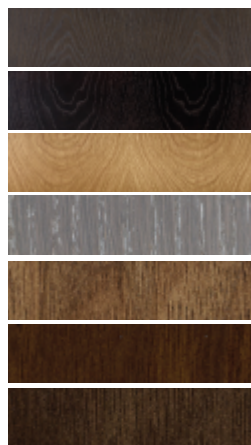

# MARRIOTT

Specchio da appoggio. Struttura in massiccio di Rovere o Noce. Specchio liscio.  
Optional:  
Luci a LED perimetrali incassate nella cornice (Accensione tramite presa comandata).

Floor-standing mirror. Frame in solid Oak or Walnut. Plain mirror.  
Optional:  
Perimetral LED LIGHTS concealed in the frame (Wall switch control).

### FINITURE STANDARD | STANDARD FINISHES CORNICE | FRAME

- RG | *Rovere Grigio*  
*Grey Oak*
- RM | *Rovere Moka*  
*Moka Oak*
- RN | *Rovere Naturale*  
*Natural Oak*
- RS | *Rovere Smoke*  
*Smoke Oak*
- NC | *Noce Canaletto Naturale*  
*Natural American Walnut*
- NCS | *Noce Canaletto Scuro*  
*Dark American Walnut*
- NCM | *Noce Canaletto Moka*  
*Moka American Walnut*