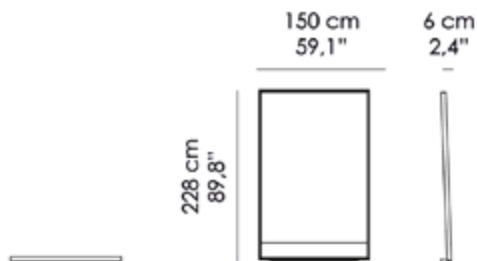

## M-12-A

**Misure | Size**  
150x6 H 228cm  
(59.1''x2.4''x H 89.8'')