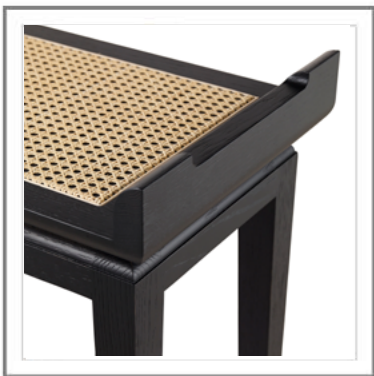

MAO_Console in rovere moka con base in ottone, finitura bronzo antico | Console in moka stained oak with base in brass, antique bronze finish.

MAO_ Dettaglio top con inserto in rattan naturale | Detail view: Top insert in real, natural wicker.

MAO_ Dettaglio top in massiccio di noce tinto scuro | Top detail in solid dark walnut.

MAO_ Dettaglio basamento in ottone, finitura bronzo antico | Close-up: base in brass, antique bronze finish.

MAO

Consolle. Struttura legno massiccio di Rovere o Noce. Base in ottone, finitura Bronzo Antico (OBA). Top con inserto in paglia di Vienna naturale.

Console. Structure in solid Oak or Walnut. Base in brass, Antique Bronze finish (OBA). Top insert in real, natural Vienna straw.

CO-13-A

Misure | Size
150x37x H 90cm
(59.1''x14.6''x H 35.5'')

FINITURE STANDARD | STANDARD FINISHES