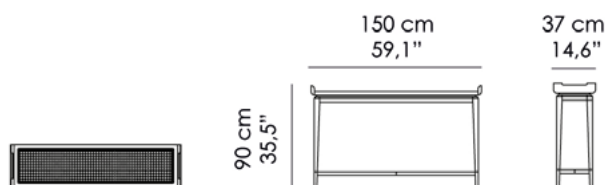

MAO_ Dettaglio top in massiccio di noce tinto scuro | Top detail in solid dark walnut.

MAO_ Dettaglio basamento in ottone, finitura bronzo antico | Close-up: base in brass, antique bronze finish.

MAO

Consolle. Struttura legno massiccio di Rovere o Noce. Base in ottone, finitura Bronzo Antico (OBA). Top con inserto in paglia di Vienna naturale.

Console. Structure in solid Oak or Walnut. Base in brass, Antique Bronze finish (OBA). Top insert in real, natural Vienna straw.

CO-13-A

Misure | Size
150x37x H 90cm
(59.1''x14.6''x H 35.5'')

FINITURE STANDARD | STANDARD FINISHES