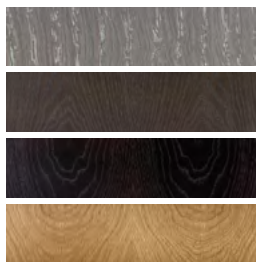

DOUBLE V

DOUBLE V_ Tavolo da pranzo con struttura in rovere tinto grigio, base con profili in ottone finitura bronzo antico. | Dining table in grey stained oak, base with brass rods in antique bronze finish.

DOUBLE V_ Dettaglio gamba con profili in ottone, finitura bronzo antico. | Close-up leg with brass rods in antique bronze finish.

DOUBLE V_ Dettaglio gamba e top | Detail view: leg and top

DOUBLE V_ Vista frontale tavolo da pranzo con struttura in rovere tinto grigio, base con profili in ottone finitura bronzo antico. | Frontal view dining table in grey stained oak, base with brass rods in antique bronze finish.

DOUBLE V

Tavolo da pranzo. Top e base in listellare di pioppo italiano, impiallacciati in Rovere o Noce (impiallaccio con spessore 4 mm). Profili in ottone, finitura bronzo antico (OBA).

Dining Table. Top and base in Italian poplar blockboard, veneered with 4 mm thickness real Oak or Walnut. Brass rods in antique bronze finish (OBA).

FINITURA STANDARD | STANDARD FINISHES

- RS | Rovere Smoke
Smoke Oak
- RG | Rovere Grigio
Grey Oak
- RM | Rovere Moka
Moka Oak
- RN | Rovere Naturale
Natural Oak

- NC | Noce Canaletto Naturale
Natural American Walnut
- NCS | Noce Canaletto Scuro
Dark American Walnut
- NCM | Noce Canaletto Moka
Moka American Walnut