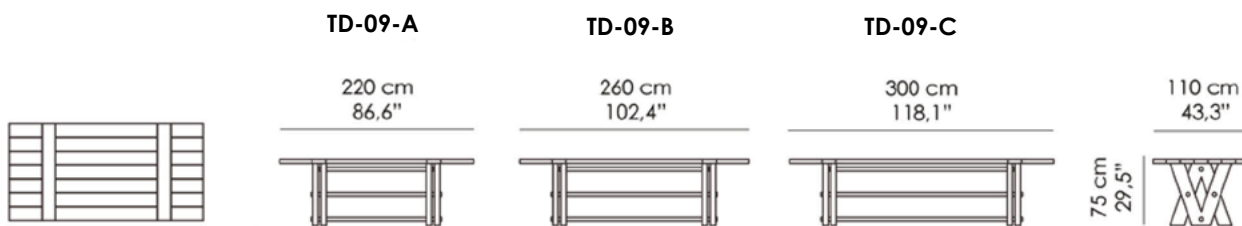

DOUBLE V

DOUBLE V_ Tavolo da pranzo con struttura in rovere tinto grigio, base con profili in ottone finitura bronzo antico. | Dining table in grey stained oak, base with brass rods in antique bronze finish.

DOUBLE V_ Dettaglio gamba con profili in ottone, finitura bronzo antico. | Close-up leg with brass rods in antique bronze finish.

DOUBLE V_ Dettaglio gamba e top | Detail view: leg and top

DOUBLE V_ Vista frontale tavolo da pranzo con struttura in rovere tinto grigio, base con profili in ottone finitura bronzo antico. | Frontal view dining table in grey stained oak, base with brass rods in antique bronze finish.

DOUBLE V

Tavolo da pranzo. Top e base in listellare di pioppo italiano, impiallacciati in Rovere o Noce (impiallaccio con spessore 4 mm). Profili in ottone, finitura bronzo antico (OBA).

Dining Table. Top and base in Italian poplar blockboard, veneered with 4 mm thickness real Oak or Walnut. Brass rods in antique bronze finish (OBA).