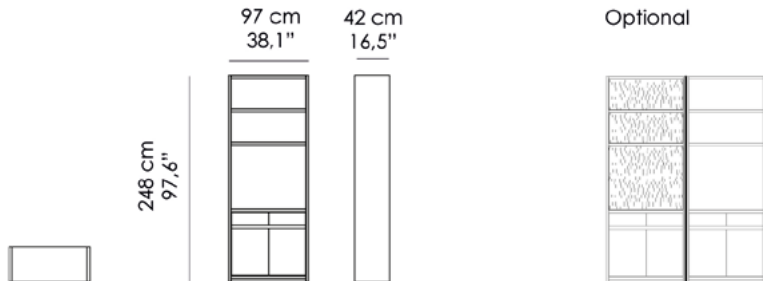

Additional shelf in wood finish

D-31-A

Misure | Size
97x42x H 248 cm
(38.1''x16.5''x H 97.6'')

FINITURA STANDARD | STANDARD FINISH

	RG <i>Rovere Grigio</i> <i>Grey Oak</i>
	RM <i>Rovere Moka</i> <i>Moka Oak</i>
	RN <i>Rovere Naturale</i> <i>Natural Oak</i>
	NC <i>Noce Canaletto Naturale</i> <i>Natural American Walnut</i>
	NCS <i>Noce Canaletto Scuro</i> <i>Dark American Walnut</i>
	NCM <i>Noce Canaletto Moka</i> <i>Moka American Walnut</i>