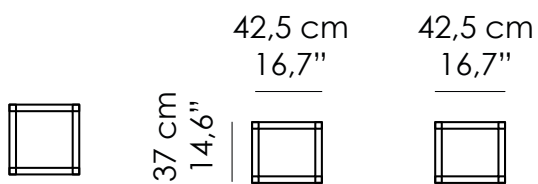

MGS | *Marble*
"Grigio Striato
Elegante"

MPP | *Marble*
"Pulpis"

FDL | *Frammenti di legno*

Struttura | *Structure*

OBA | *Bronzo Antico*
Antique bronze (on brass)

Misure standard | *Standard sizes*

T-29-A

T-07-C