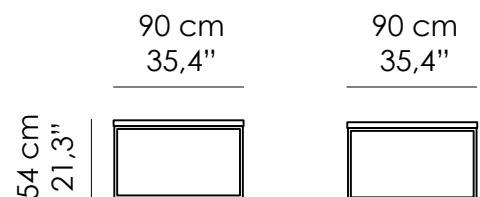

MGS | *Marble*
"Grigio Striato
Elegante"

MPP | *Marble*
"Pulpis"

FDL | *Frammenti di legno*

Struttura | *Structure*

OBA | *Bronzo Antico*
Antique bronze (on brass)

Misure standard | *Standard sizes*

T-29-A

T-07-C