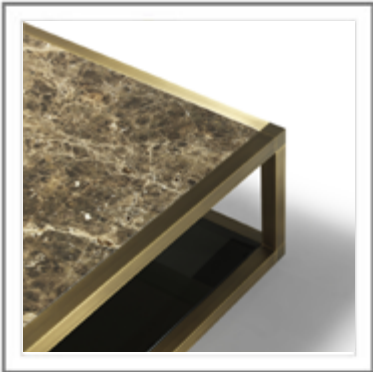

KUBRIK\_ Tavolini nelle diverse dimensioni e finiture disponibili | Coffee and side table in different sizes and finishes available.

KUBRIK\_ Vista top in marmo emperador dark brown. | Top insert in emperador dark brown marble.

KUBRIK\_ Set di tavolini | Set of coffee tables.

KUBRIK\_ Dettaglio struttura in ottone, finitura bronzo antico | Close up of structure in brass, antique bronze finish.

# KUBRIK

Tavolino da caffè. Struttura in ottone, finitura Bronzo Antico (OBA). Top con inserto in marmo e mensola inferiore in vetro bronzato temperato (non previsto per la versione T-29-A).

Coffee and side table. Structure in brass, Antique Bronze finish (OBA). Top insert in marble with lower shelf in tempered bronzed glass (not provided for version T-29-A).