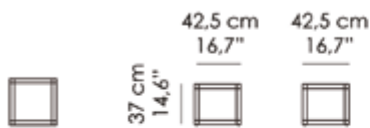

KUBRIK

Tavolino da caffè. Struttura in ottone, finitura Bronzo Antico (OBA). Top con inserto in marmo e mensola inferiore in vetro bronzato temperato (non previsto per la versione T-29-A).

Coffee and side table. Structure in brass, Antique Bronze finish (OBA). Top insert in marble with lower shelf in tempered bronzed glass (not provided for version T-29-A).

T-29-A