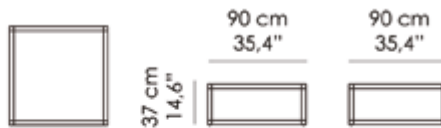

KUBRIK

Tavolino da caffè. Struttura in ottone, finitura Bronzo Antico (OBA). Top con inserto in marmo e mensola inferiore in vetro bronzato temperato (non previsto per la versione T-29-A).

Coffee and side table. Structure in brass, Antique Bronze finish (OBA). Top insert in marble with lower shelf in tempered bronzed glass (not provided for version T-29-A).

T-29-A

T-29-C

T-29-B

FINITURE STANDARD | STANDARD FINISHES

MN	|	Marmo "Nero Marquina" Marble "Nero Marquina"
MDB	|	Marmo "Emperador Dark Brown" Marble "Emperador Dark Brown"
MGS	|	Marmo "Grigio Striato Elegante" Marble "Grigio Striato Elegante"
MPP	|	Marmo "Pulpis" Marble "Pulpis"