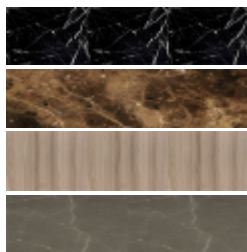

FINITURE STANDARD | STANDARD FINISHES

MN	|	Marmo "Nero Marquina" Marble "Nero Marquina"
MDB	|	Marmo "Emperador Dark Brown" Marble "Emperador Dark Brown"
MGS	|	Marmo "Grigio Striato Elegante" Marble "Grigio Striato Elegante"
MPP	|	Marmo "Pulpis" Marble "Pulpis"