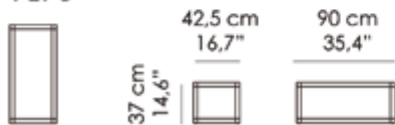

KUBRIK

Tavolino da caffè. Struttura in ottone, finitura Bronzo Antico (OBA). Top con inserto in marmo e mensola inferiore in vetro bronzato temperato (non previsto per la versione T-29-A).

Coffee and side table. Structure in brass, Antique Bronze finish (OBA). Top insert in marble with lower shelf in tempered bronzed glass (not provided for version T-29-A).

T-29-A

T-29-C

T-29-B

FINITURE STANDARD | STANDARD FINISHES

MN	|	Marmo "Nero Marquina" Marble "Nero Marquina"
MDB	|	Marmo "Emperador Dark Brown" Marble "Emperador Dark Brown"
MGS	|	Marmo "Grigio Striato Elegante" Marble "Grigio Striato Elegante"
MPP	|	Marmo "Pulpis" Marble "Pulpis"