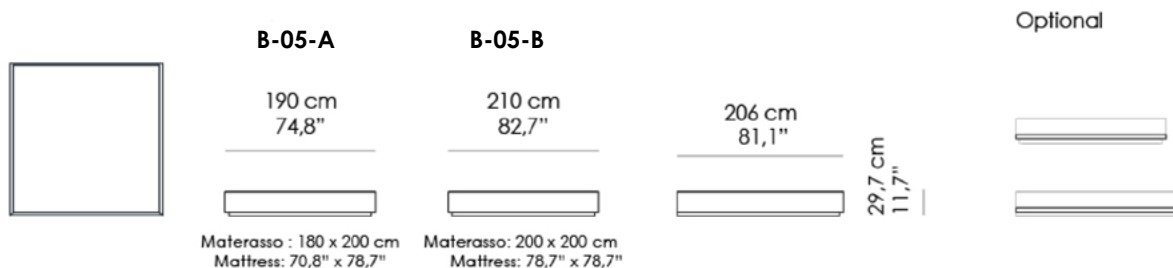

AMLETO

Giroletto. Struttura in listellare di pioppo Italiano, impiallacciata con legni di Rovere o Noce. Versione imbottita in poliuretano espanso e rivestimento in tessuto o pelle, sfoderabile. Doghe in multistrato di pioppo Itaiano, imbottite in poliuretano espanso e rivestite con tessuto logato Bellavista.

Optional: Profilo inferiore in ottone, finitura Bronzo Antico (OBA)

Note : Materasso escluso.

Boxspring. Structure in Italian poplar blockboard, veneered with real Oak or Walnut woods. Upholstery version in variable-density polyurethane foam padding, upholstered in fabric or leather, removable covers. Slats in multilayer Italian poplar wood, padded in polyurethane foam, upholstered with Bellavista branded fabric.

Optional : Boxspring lower frame detail in brass, Antique Bronze finish (OBA)
Notes: Mattress not included