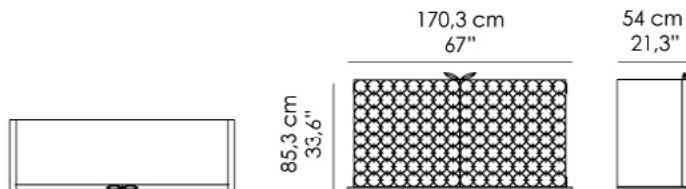

Optional:

Door contact switch LED LIGHTS.

D-21-A

Misure | Size
170.3x54x H 85.3cm
(67''x21.3''x H 33.6'')

FINITURE STANDARD | STANDARD FINISHES

	RG <i>Rovere Grigio</i> <i>Grey Oak</i>
	RM <i>Rovere Moka</i> <i>Moka Oak</i>
	RN <i>Rovere Naturale</i> <i>Natural Oak</i>
	SG <i>Sucupira Grigio</i> <i>Grey Sukupira</i>
	NC <i>Noce Canaletto Naturale</i> <i>Natural American Walnut</i>
	NCS <i>Noce Canaletto Scuro</i> <i>Dark American Walnut</i>
	NCM <i>Noce Canaletto Moka</i> <i>Moka American Walnut</i>
	E <i>Ebano</i> <i>Ebony</i>