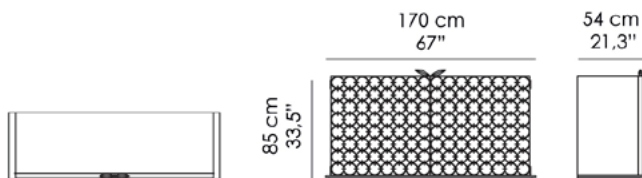

LUIS

Credenza. Struttura in listellare di pino italiano, impiallacciata esternamente con legni Europei o esotici, internamente con acero naturale e assemblata a 45°. Ante decorate con un disegno in rilievo in Bronzo Antico. N. 2 ante con apertura a 180° e maniglie in fusione d'ottone, finitura Bronzo Antico, rifinite a mano. All'interno n.1 mensola in vetro bronzato e n. 4 cassetti rivestiti in cuoio con cuciture tono su tono, con tecnologia di guida completamente sincronizzata, sistema di chiusura soft-close.

Optional:
Motion activated LED LIGHTS.

D-21-A

Misure | Size
170.3x54x H 85.3cm
(67''x21.3''x H 33.6'')

FINITURE STANDARD | STANDARD FINISHES

RG | *Rovere Grigio*
Grey Oak

RM | *Rovere Moka*
Moka Oak

RN | *Rovere Naturale*
Natural Oak