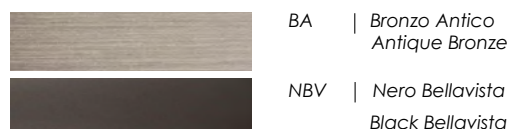

ZETA_ Consolle con struttura in finitura bronzo antico e mensole in ebano | Console with structure in antique bronze finish and shelves in ebony.

ZETA_ Dettaglio dall'alto: consolle con struttura in finitura bronzo antico e mensole in ebano | Elevation: console with structure in antique bronze finish and shelves in ebony.

ZETA

Consolle. Struttura in metallo, finitura Bronzo Antico o Nero Bellavista. Mensole in marmo o in listellare di pioppo italiano, impiallacciate con legni Europei oppure esotici.

Console. Z-shape structure in metal, Antique Bronze or Nero Bellavista finish. Shelves in marble or in Italian poplar blockboard, veneered with real European or exotic woods.

CO-07-A

Misure | Size
140x25x H 60cm
(55.1''x9.8''x H 23.6'')

FINITURE STANDARD | STANDARD FINISHES

MENSOLE | SHELVES

OPTIONAL:

FINITURA LUCIDA | GLOSSY FINISH