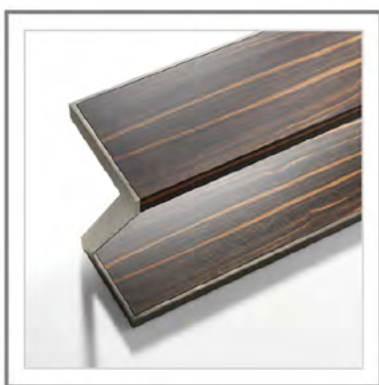

ZETA_ Consolle con struttura in finitura bronzo antico e mensole in ebano | Console with structure in antique bronze finish and shelves in ebony.

ZETA_ Dettaglio dall'alto: consolle con struttura in finitura bronzo antico e mensole in ebano | Elevation: console with structure in antique bronze finish and shelves in ebony.

ZETA_ Vista frontale | Frontal view.

ZETA_ Dettaglio dall'alto: consolle con struttura in finitura ottone (su richiesta) e mensole in marmo "Carrara" | Elevation view: console with structure in brass finish (upon request) and shelves in "Carrara" marble.

ZETA

Consolle. Struttura in metallo, finitura Bronzo Antico o Nero Bellavista. Mensole in marmo o in listellare di pioppo italiano, impiallacciate con legni Europei oppure esotici.

Console. Z-shape structure in metal, Antique Bronze or Nero Bellavista finish. Shelves in marble or in Italian poplar blockboard, veneered with real European or exotic woods.