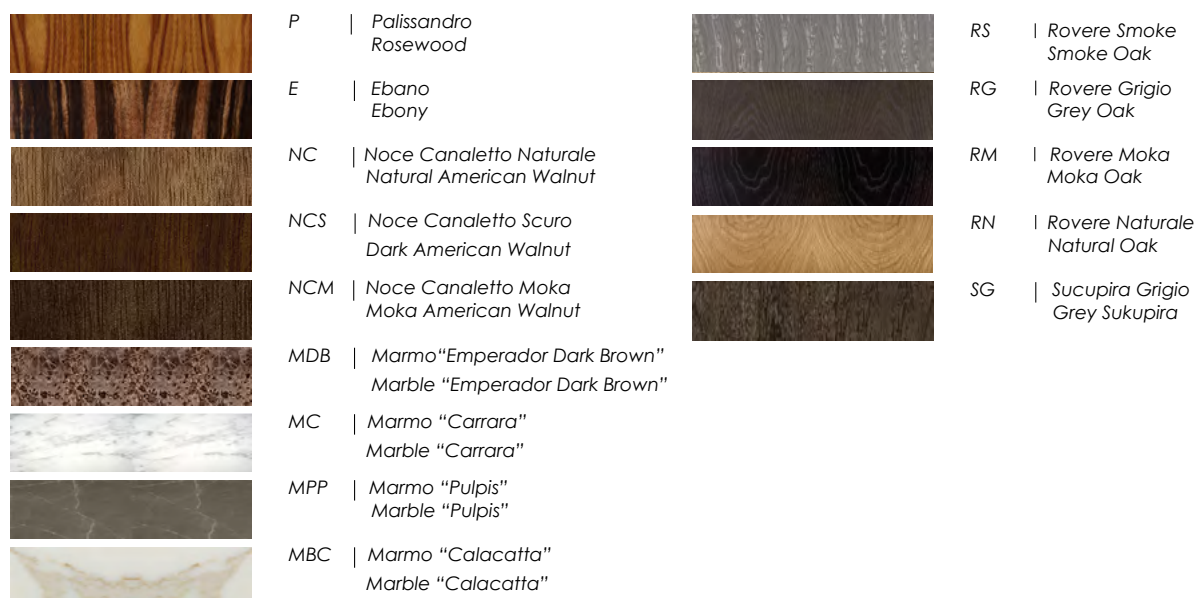

ZETA_ Consolle con struttura in finitura bronzo antico e mensole in ebano | Console with structure in antique bronze finish and shelves in ebony.

ZETA_ Dettaglio dall'alto: consolle con struttura in finitura bronzo antico e mensole in ebano | Elevation: console with structure in antique bronze finish and shelves in ebony.

ZETA

Consolle. Struttura in metallo, finitura Bronzo Antico o Nero Bellavista. Mensole in marmo o in listellare di pioppo italiano, impiallacciate con legni Europei oppure esotici.

Console. Z-shape structure in metal, Antique Bronze or Nero Bellavista finish. Shelves in marble or in Italian poplar blockboard, veneered with real European or exotic woods.

CO-07-A

Misure | Size
140x25x H 60cm
(55.1''x9.8''x H 23.6'')

FINITURE STANDARD | STANDARD FINISHES

MENSOLE | SHELVES

OPTIONAL:

FINITURA LUCIDA | GLOSSY FINISH