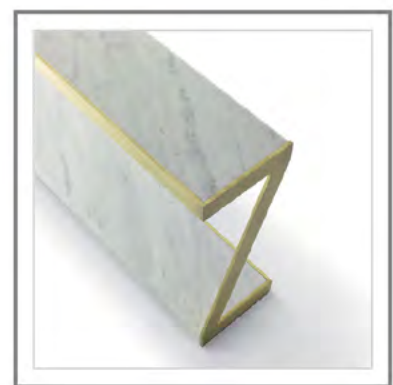

ZETA_ Consolle con struttura in finitura bronzo antico e mensole in ebano | Console with structure in antique bronze finish and shelves in ebony.

ZETA_ Dettaglio dall'alto: consolle con struttura in finitura bronzo antico e mensole in ebano | Elevation: console with structure in antique bronze finish and shelves in ebony.

ZETA_ Vista frontale | Frontal view.

ZETA_ Dettaglio dall'alto: consolle con struttura in finitura ottone (su richiesta) e mensole in marmo "Carrara" | Elevation view: console with structure in brass finish (upon request) and shelves in "Carrara" marble.

ZETA

Consolle. Struttura in metallo, finitura Bronzo Antico o Nero Bellavista. Mensole in marmo o in listellare di pioppo italiano, impiallacciate con legni Europei oppure esotici.

Console. Z-shape structure in metal, Antique Bronze or Nero Bellavista finish. Shelves in marble or in Italian poplar blockboard, veneered with real European or exotic woods.