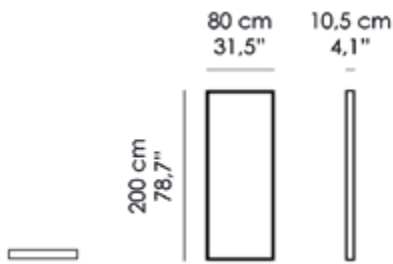

VASCO_ Specchiera da parete nelle varie dimensioni disponibili | Wall-mounted mirror in all available sizes.

VASCO_ Dettaglio cornice in specchio fumè bisellato con profilo in massiccio di noce canaletto | Close up of frame in smoked mirror with edge in solid walnut.

VASCO_ Dettaglio dall'alto cornice in specchio fumè bisellato. | Top view: frame in smoked mirror.

VASCO_ Ambientazione | Room setting.

Specchio da parete. Cornice rivestita in specchio fumé bisellato con profilo in massiccio di Noce. Specchio centrale bisellato.

Wall-mounted mirror. Frame clad in smoked bevelled mirror with edge in solid Walnut. Bevelled mirror.

M-14-A

Misure | Size
100X10.5 H 100cm
(39.4"x4.1"x H 39.4")

M-14-B

Misure | Size
80X10.5 H 200cm
(31.5'x10.5'x H 78.7')

M-14-C

Misure | Size
50X10.5 H 50cm
(19.7'x4.1'x H 39.4')

CORNICE | FRAME

NCS | *Noce Canaletto Scuro*
Dark American Walnut