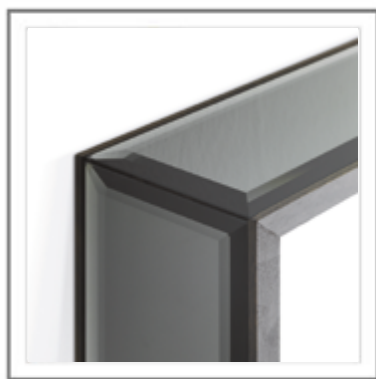

VASCO_ Specchiera da parete nelle varie dimensioni disponibili | Wall-mounted mirror in all available sizes.

VASCO_ Dettaglio cornice in specchio fumè bisellato con profilo in massiccio di noce canaletto | Close up of frame in smoked mirror with edge in solid walnut.

VASCO_ Dettaglio dall'alto cornice in specchio fumè bisellato. | Top view: frame in smoked mirror.

VASCO_ Ambientazione | Room setting.

Specchio da parete. Cornice rivestita in specchio fumé bisellato con profilo in massiccio di Noce. Specchio centrale bisellato.

Wall-mounted mirror. Frame clad in smoked bevelled mirror with edge in solid Walnut. Bevelled mirror.

M-14-A

Misure | Size
100X10.5 H 100cm
(39.4"x4.1"x H 39.4")

M-14-B

Misure | Size
80X10.5 H 200cm
(31.5'x10.5'x H 78.7')