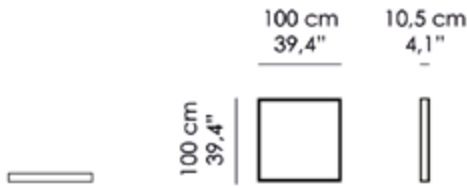

VASCO_ Specchiera da parete nelle varie dimensioni disponibili | Wall-mounted mirror in all available sizes.

VASCO_ Dettaglio cornice in specchio fumè bisellato con profilo in massiccio di noce canaletto | Close up of frame in smoked mirror with edge in solid walnut.

VASCO_ Dettaglio dall'alto cornice in specchio fumè bisellato. | Top view: frame in smoked mirror.

VASCO_ Ambientazione | Room setting.

Specchio da parete. Cornice rivestita in specchio fumé bisellato con profilo in massiccio di Noce. Specchio centrale bisellato.

Wall-mounted mirror. Frame clad in smoked bevelled mirror with edge in solid Walnut. Bevelled mirror.

M-14-A

Misure | Size
100X10.5 H 100cm
(39.4"x4.1"x H 39.4")

M-14-B

Misure | Size
80X10.5 H 200cm
(31.5'x10.5'x H 78.7')

M-14-C

Misure | Size
50X10.5 H 50cm
(19.7'x4.1'x H 39.4')

CORNICE | FRAME

NCS | *Noce Canaletto Scuro*
Dark American Walnut