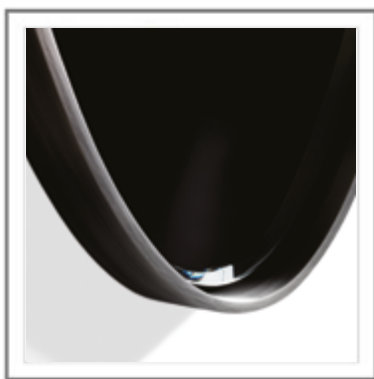

VANITY_ Specchio ovale da parete, versione piccola, con cornice in metallo finitura argento antico (su richiesta). | Small oval wall-mounted mirror with frame in metal, Antique Silver finish (upon request).

VANITY_ Dettaglio cornice in metallo, finitura Argento antico | Close-up: metal frame in Antique Silver finish.

VANITY_ Ambientazione: specchio ovale da parete, versione grande | Room setting: big oval wall-mounted mirror

VANITY_ Dettaglio cornice in metallo, finitura ottone antico (su richiesta). | Closeup: metal frame in antique brass finish (upon request).

VANITY

Specchio ovale da parete. Cornice in metallo in finitura Bronzo Antico o Argento Antico. Specchio bisellato.

Oval wall-mounted mirror. Frame in metal, Antique Bronze or Antique Silver finish. Bevelled mirror.

M-08-A

Misure | Size
42x5x H 122cm
(16.5''x2''x h 48'')

M-08-B

Misure | Size
63x8x H 183cm
(24.8''x3.1''x H 71.3'')