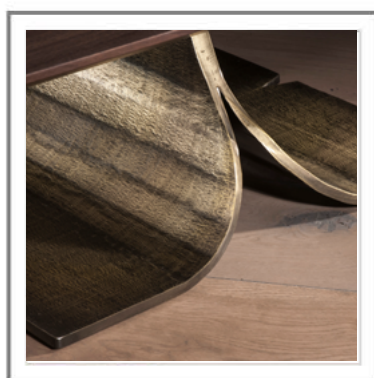

TULIPÈ Low

TULIPÈ' LOW_ Tavolino con top in marmo calacatta (disponibile su richiesta). | Coffee table with top in calacatta marble (available upon request).

TULIPÈ' LOW_ Vista top in ebano, marmo "emperador dark brown" e "Calacatta" (disponibili su richiesta) | Top view: ebony, "Emperador dark brown" and "Calacatta" marble (available upon request).

TULIPÈ' LOW_ Dettaglio gamba in metallo, finitura ottone antico martellinato (su richiesta). | Close up of leg in metal, hammered antique brass finish (upon request).

TULIPÈ' LOW_ Top in noce tinto scuro | Top in dark stained walnut.

TULIPÈ Low

Tavolino da caffè. Gambe in metallo, finitura Bronzo Antico martellinato.
 Top in listellare di pioppo italiano, impiallacciato con legni Europei o esotici.
 Optional:
 Finitura lucida disponibile solo per versione Ebano, Eucalipto Friseè Scuro,
 Sucupira Grigio o Tanganika Friseè Scuro.
 Top in marmo disponibile su richiesta.

Coffee table. Legs in metal, hammered Antique Bronze finish. Top in Italian
 poplar blockboard, veneered with real European or exotic woods.
 Optional:
 Glossy finish available for Ebony, Dark Eucalyptus Friseè, Grey Sukupira or
 Dark Tanganika Friseè only.
 Marble top available upon request.