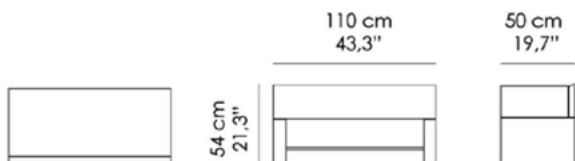

# TIMBER

Comodino. Struttura in listellare di pino italiano, impiallacciata esternamente con legni Europei o esotici, internamente con acero naturale e assemblata a 45°. Cassetto con tecnologia di guida completamente sincronizzata e sistema di chiusura soft-close. Maniglia integrata. Mensola inferiore in vetro extra-chiaro.

## NT-05-A

**Misure | Size**  
55x50x H 54 cm  
(21.7''x19.7''x H 21.3'')

## NT-05-B

**Misure | Size**  
110x50x H 54 cm  
(43.3''x19.7''x H 21.3'')