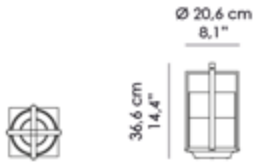

## AC-11-A

**Misure | Size**  
Ø 20.6x H 36.6cm  
( Ø 8.1"x 14.4")