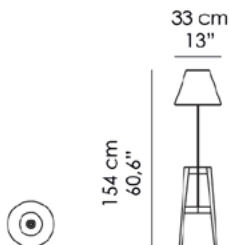

## L-05-A

**Misure | Size**  
Ø 33x H 154cm  
( Ø 13''x H 60.6'' )