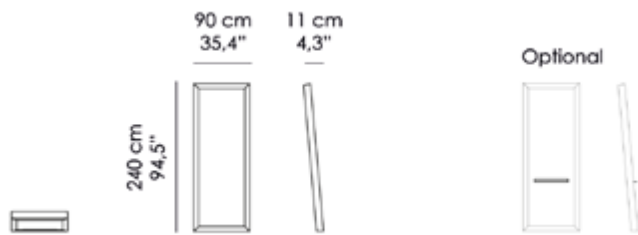

# RIGOLETTO

Specchiera da appoggio. Cornice in massiccio di legno di toupilier, impiallacciato con legni Europei o esotici, o rivestito in tessuto o pelle, non sfoderabile. Specchio liscio.

Optional:

Mensola in metallo montata sullo specchio, in finitura Bronzo Antico.

## M-05-A

**Misure | Size**  
90x11x H 240cm  
(34.5''x4.3''x H94.5'')

**Tessuto | Fabric**  
2.6 mt. | 2.8 yd.

**Pelle | Leather**  
4.7 mq. | 50.6 sqf.