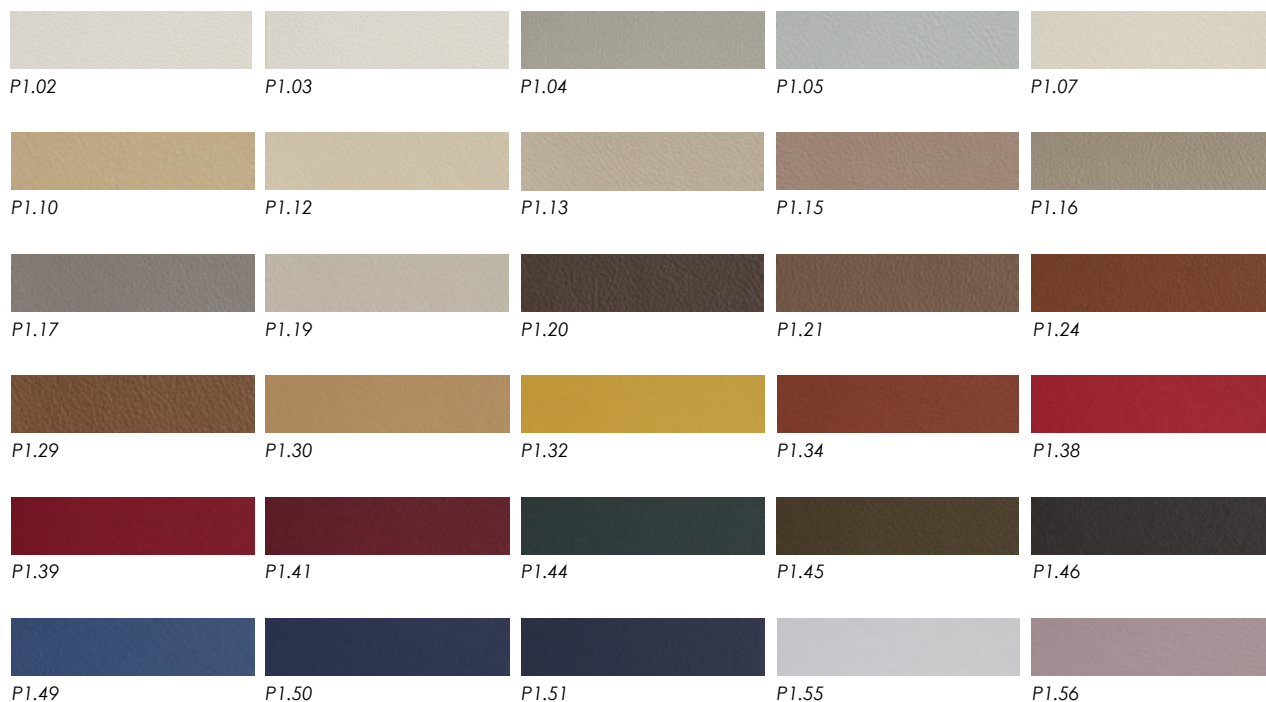

PELLE CAT.P1 | LEATHER CAT. P1