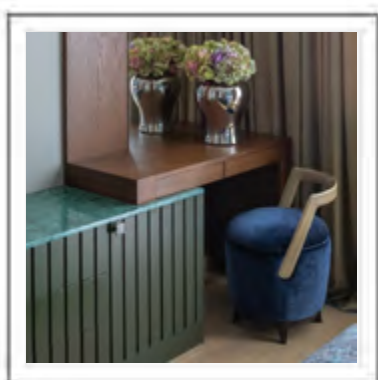

MIRO' \_ Pouf in tessuto con schienale in metallo, rivestito in cuoio con cuciture tono su tono | Pouf fully upholstered in fabric. Backrest in metal, padded in saddle-leather with matching stitches.

MIRO' \_ Ambientazione | Room setting.

MIRO' \_ Dettaglio schienale in metallo, rivestito in cuoio | Close up of backrest in metal, padded in saddle-leather.

MIRO' \_ Pouf rivestito in pelle | Pouf upholstered in leather.

Pouf. Struttura in multistrato di pioppo Italiano. Imbottitura in poliuretano espanso a quote differenziate. Rivestimento in tessuto o pelle non sfoderabile. Base in massiccio di Frassino tinto Moka. Schienale in metallo, rivestito in cuoio con cuciture tono su tono.