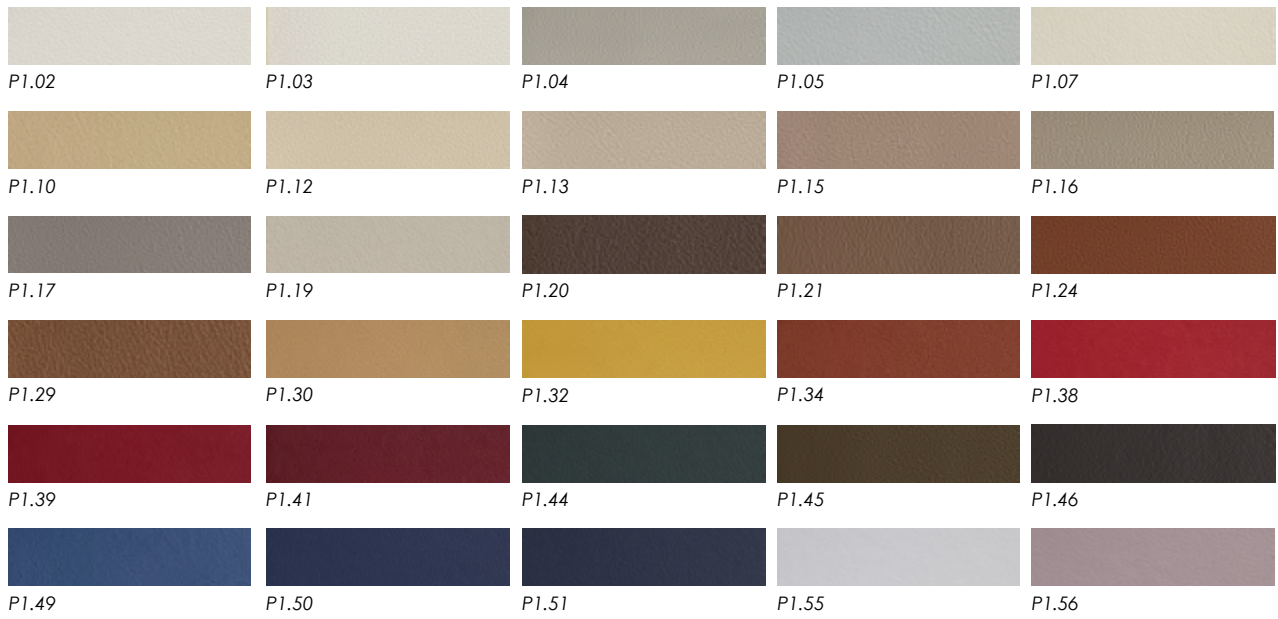

## SCHIENALE | BACK

Cuoio "Sand"  
Saddle-leather "SAND"

Cuoio "Caramello"  
Saddle-leather "CARMEL"

Cuoio "Rosso"  
Saddle-leather "RED"

Cuoio "Caffè"  
Saddle-leather "CAFFE"

Cuoio "Testa di moro"  
Saddle-leather "TESTA DI MORO"

TESSUTO CAT. EXTRA LUSSO | FABRIC CAT. EXTRA LUSSO

**PELLE CAT.P1 | LEATHER CAT. P1**

**PELLE CAT.P3 | LEATHER CAT.P3**

**PELLE CAT.P3 NABUCK | LEATHER CAT.P3 NABUCK**