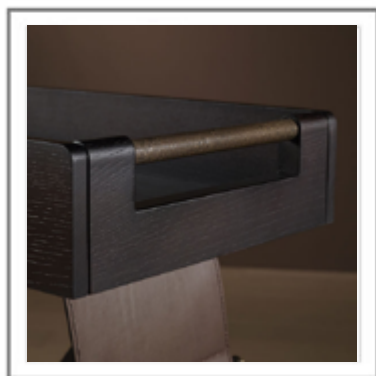

MESERO\_ Vassoio freestanding in rovere tinto moka, con inserto in cuoio color caffè e dettagli in ottone, finitura bronzo antico | Standing tray in solid moka stained oak with insert in saddle-leather col. Caffè and details in brass, antique bronze finish.

MESERO\_ Dettaglio maniglia vassoio in ottone, finitura bronzo antico martellinato | Close-up of handle in brass, hammered antique bronze finish.

MESERO\_ Dettaglio vassoio con inserto in cuoio color caffè con cuciture in tinta. | Close-up tray with insert in saddle-leather col.Caffè with matching stiches.

MESERO\_ Dettaglio base in ottone, finitura bronzo antico. | Close-up base in brass, antique bronze finish.

# MESERO

Vassoio free-standing. Struttura in massiccio di Rovere con dettagli in cuoio color caffè, con cuciture in tinta. Piedini e dettagli in ottone, finitura Bronzo Antico (OBA). Vassoio removibile con maniglie in ottone martellinato, finitura Bronzo Antico