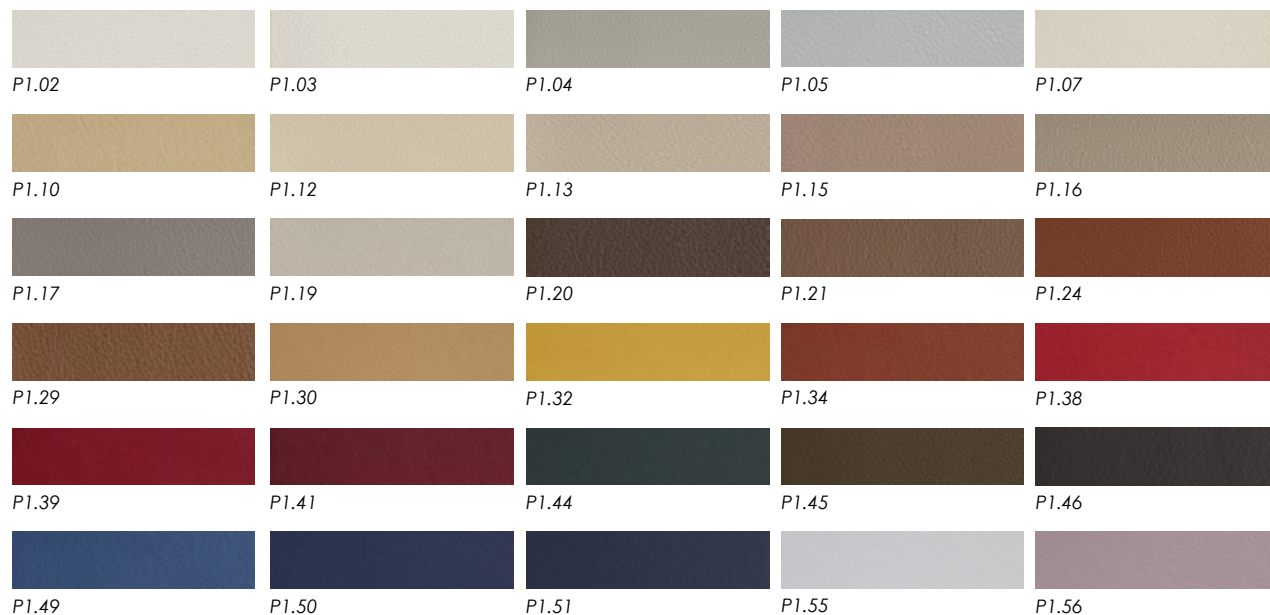

RIVESTIMENTO | COVERS

TESSUTO O PELLE FORNITO DAL CLIENTE | FABRIC OR LEATHER PROVIDED BY THE CLIENT

TESSUTO CAT.A | FABRIC CAT. A

TESSUTO CAT.B | FABRIC CAT. B

TESSUTO CAT.C | FABRIC CAT. C

TESSUTO CAT.LUSSO | FABRIC CAT.LUSSO

TESSUTO CAT. EXTRA LUSSO | FABRIC CAT. EXTRA LUSSO

PELLE CAT.P1 | LEATHER CAT. P1