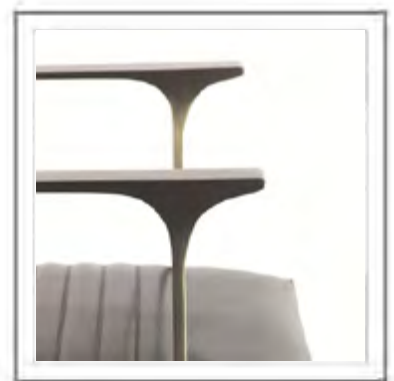

MASARYK\_ Sedia con braccioli (optional) in fusione d'ottone, finitura bronzo antico. Rivestimento in pelle con cuciture. Base in frassino tinto moka | Chair with arms (optional) in cast brass, antique bronze finish. Covers with matching straight lines quilting. Base in moka stained ashwood.

MASARYK\_ Sedia con braccioli (optional) in fusione d'ottone, finitura bronzo antico. Rivestimento in pelle con cuciture. Base in laccato lucido (finitura non standard) | Chair with arms (optional) in cast brass, antique bronze finish. Covers with matching straight lines quilting. Base in glossy lacquered finish (not standard option)

MASARYK \_ Ambientazione | Room setting.

MASARYK\_ Dettaglio bracciolo in fusione di ottone, finitura bronzo antico (OPTIONAL) | Detail view: arm in cast brass, antique bronze finish (OPTIONAL)

# MASARYK

Sedia. Struttura in multistrato di pioppo Italiano. Imbottitura in poliuretano espanso a quote differenziate. Dettaglio cuciture tono su tono. Rivestimento non sfoderabile. Base in massiccio di Faggio tinto Moka.